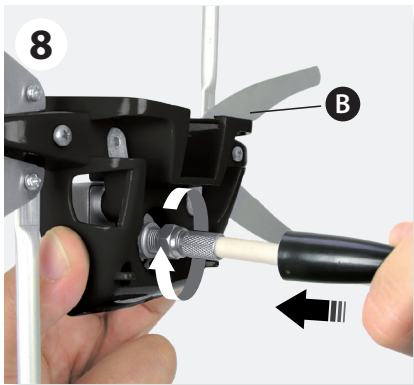

- Niniejszy produkt nie może być traktowany jako zwykły odpad domowy. Należy go przekazać do odpowiedniego punktu zbiórki zużytego sprzętu elektrycznego i elektronicznego (ZSEE).

- The present product can not be treated as normal household waste, it must be delivered to the corresponding collection point for waste electrical and electronic equipment (WEEE).

- El presente producto no puede ser tratado como residuo doméstico normal, sino que debe entregarse en el correspondiente punto de recogida de residuos de aparatos eléctricos y electrónicos (RAEE).

- Symbol ten oznacza, że urządzenie spełnia wymogi oznaczenia CE.

- The equipment complies with the CE mark requirements.

- El equipo cumple los requerimientos del marcado CE.

- Televés S.A.U. niniejszym oświadcza, że typ urządzenia radiowego Antena YAGI EDGE+ MIX jest zgodny z dyrektywą 2014/53/UE. Pełny tekst deklaracji zgodności UE jest dostępny pod następującym adresem internetowym: <https://doc.televés.com>.

- Hereby, Televés S.A.U. declares that the radio equipment type YAGI EDGE+ MIX antenna is in compliance with Directive 2014/53/UE. The full text of the EU declaration of conformity is available at the following internet address: <https://doc.televés.com>.

- Por la presente, Televés S.A.U. declara que el tipo de equipo radioeléctrico Antena YAGI EDGE+ MIX es conforme con la Directiva 2014/53/UE. El texto completo de la declaración UE de conformidad está disponible en la dirección Internet siguiente: <https://doc.televés.com>.

DECLARACIÓN DE CONFORMIDAD ■ DECLARATION OF CONFORMITY ■ DECLARAÇÃO DE CONFORMIDADE ■ DECLARATION DE CONFORMITE ■ DICHIARAZIONE DI CONFORMITÀ ■ DEKLARACJA ZGODNOŚCI ■ KONFORMITÄTSEKTLÄRUNG ■ ΠΙΣΤΟΠΟΙΗΤΙΚΟ ΣΥΜΜΟΡΦΩΣΗΣ ■ FÖRSÄKRAN OM ÖVERENSSTÄMMELSE ■ ДЕКЛАРАЦИЯ СООТВЕТСТВИЯ ■ بيان المطابقة ► <https://doc.televés.com>

Producent / Manufactured by / Fabricado por:
Televés S.A.U. Rúa B. de Conxo, 17 - 15706 Santiago de Compostela - Spain

Tel.: +34 981 522200

www.televés.com