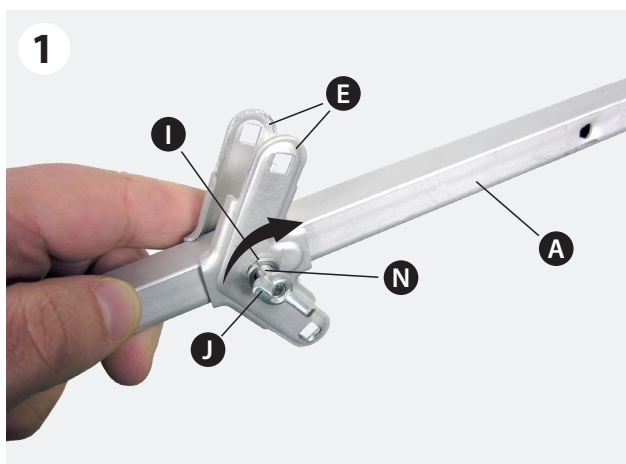

Antena / Antenna / Antena BIII+UHF

N. kat. / Ref. 111810

<https://qr.televes.com/A91991>