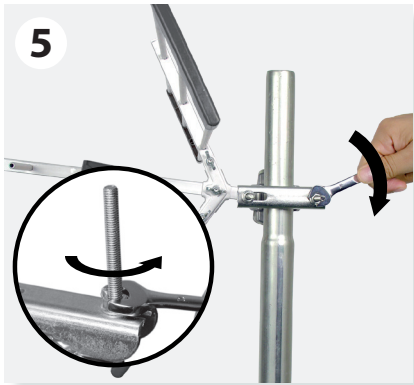

- Niniejszy produkt nie może być traktowany jako zwykły odpad domowy. Należy go przekazać do odpowiedniego punktu zbiórki zużytego sprzętu elektrycznego i elektronicznego (ZSEE).

- The present product can not be treated as normal household waste, it must be delivered to the corresponding collection point for waste electrical and electronic equipment (WEEE).

- El presente producto no puede ser tratado como residuo doméstico normal, sino que debe entregarse en el correspondiente punto de recogida de residuos de aparatos eléctricos y electrónicos (RAEE).

- Symbol ten oznacza, że urządzenie spełnia wymogi oznaczenia CE.

- The equipment complies with the CE mark requirements.

- El equipo cumple los requerimientos del marcado CE.

- Televés S.A.U. niniejszym oświadcza, że typ urządzenia radiowego Antena YAGI EDGE+ MIX jest zgodny z dyrektywą 2014/53/UE. Pełny tekst deklaracji zgodności UE jest dostępny pod następującym adresem internetowym: <https://doc.televés.com>.

- Hereby, Televés S.A.U. declares that the radio equipment type YAGI EDGE+ MIX antenna is in compliance with Directive 2014/53/UE. The full text of the EU declaration of conformity is available at the following internet address: <https://doc.televés.com>.

- Por la presente, Televés S.A.U. declara que el tipo de equipo radioeléctrico Antena YAGI EDGE+ MIX es conforme con la Directiva 2014/53/UE. El texto completo de la declaración UE de conformidad está disponible en la dirección Internet siguiente: <https://doc.televés.com>.

DECLARACIÓN DE CONFORMIDAD ■ DECLARATION OF CONFORMITY ■ DECLARAÇÃO DE CONFORMIDADE ■ DECLARATION DE CONFORMITE ■ DICHIARAZIONE DI CONFORMITÀ ■ DEKLARACJA ZGODNOŚCI ■ KONFORMITÄTSEKTLÄRUNG ■ ΠΙΣΤΟΠΟΙΗΤΙΚΟ ΣΥΜΜΟΡΦΩΣΗΣ ■ FÖRSÄKRAN OM ÖVERENSSTÄMMELSE ■ ДЕКЛАРАЦИЯ СООТВЕТСТВИЯ ■ بيان المطابقة ► <https://doc.televés.com>

Producent / Manufactured by / Fabricado por:
Televés S.A.U. Rúa B. de Conxo, 17 - 15706 Santiago de Compostela - Spain

Tel.: +34 981 522200

www.televés.com