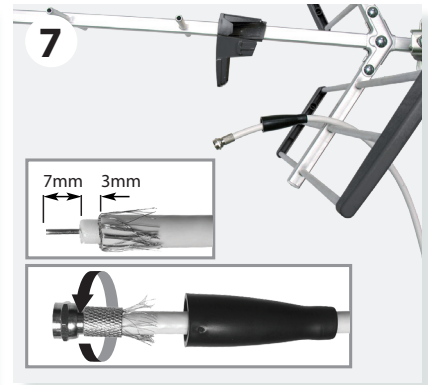

- Niniejszy produkt nie może być traktowany jako zwykły odpad domowy. Należy go przekazać do odpowiedniego punktu zbiórki zużytego sprzętu elektrycznego i elektronicznego (ZSEE).

- The present product can not be treated as normal household waste, it must be delivered to the corresponding collection point for waste electrical and electronic equipment (WEEE).

- El presente producto no puede ser tratado como residuo doméstico normal, sino que debe entregarse en el correspondiente punto de recogida de residuos de aparatos eléctricos y electrónicos (RAEE).

- Symbol ten oznacza, że urządzenie spełnia wymogi oznaczenia CE.

- The equipment complies with the CE mark requirements.

- El equipo cumple los requerimientos del marcado CE.

- Televés S.A.U. niniejszym oświadcza, że typ urządzenia radiowego Antena YAGI EDGE+ MIX jest zgodny z dyrektywą 2014/53/UE. Pełny tekst deklaracji zgodności UE jest dostępny pod następującym adresem internetowym: <https://doc.televés.com>.

- Hereby, Televés S.A.U. declares that the radio equipment type YAGI EDGE+ MIX antenna is in compliance with Directive 2014/53/UE. The full text of the EU declaration of conformity is available at the following internet address: <https://doc.televés.com>.

- Por la presente, Televés S.A.U. declara que el tipo de equipo radioeléctrico Antena YAGI EDGE+ MIX es conforme con la Directiva 2014/53/UE. El texto completo de la declaración UE de conformidad está disponible en la dirección Internet siguiente: <https://doc.televés.com>.

DECLARACIÓN DE CONFORMIDAD ■ DECLARATION OF CONFORMITY ■ DECLARAÇÃO DE CONFORMIDADE ■ DECLARATION DE CONFORMITE ■ DICHIARAZIONE DI CONFORMITÀ ■ DEKLARACJA ZGODNOŚCI ■ KONFORMITÄTSEKTLÄRUNG ■ ΠΙΣΤΟΠΟΙΗΤΙΚΟ ΣΥΜΜΟΡΦΩΣΗΣ ■ FÖRSÄKRAN OM ÖVERENSSTÄMMELSE ■ ДЕКЛАРАЦИЯ СООТВЕТСТВИЯ ■ بيان المطابقة ► <https://doc.televés.com>

Producent / Manufactured by / Fabricado por:
Televés S.A.U. Rúa B. de Conxo, 17 - 15706 Santiago de Compostela - Spain

Tel.: +34 981 522200

www.televés.com