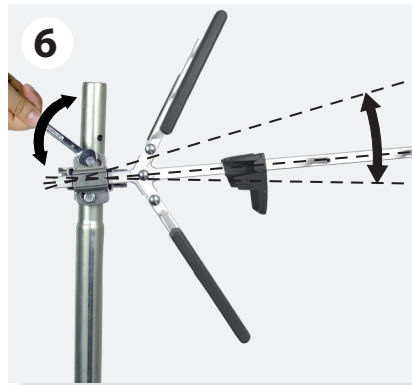

- Niniejszy produkt nie może być traktowany jako zwykły odpad domowy. Należy go przekazać do odpowiedniego punktu zbiórki zużytego sprzętu elektrycznego i elektronicznego (ZSEE).

- The present product can not be treated as normal household waste, it must be delivered to the corresponding collection point for waste electrical and electronic equipment (WEEE).

- El presente producto no puede ser tratado como residuo doméstico normal, sino que debe entregarse en el correspondiente punto de recogida de residuos de aparatos eléctricos y electrónicos (RAEE).

- Symbol ten oznacza, że urządzenie spełnia wymogi oznaczenia CE.

- The equipment complies with the CE mark requirements.

- El equipo cumple los requerimientos del marcado CE.

- Televés S.A.U. niniejszym oświadcza, że typ urządzenia radiowego Antena YAGI EDGE+ MIX jest zgodny z dyrektywą 2014/53/UE. Pełny tekst deklaracji zgodności UE jest dostępny pod następującym adresem internetowym: <https://doc.televés.com>.

- Hereby, Televés S.A.U. declares that the radio equipment type YAGI EDGE+ MIX antenna is in compliance with Directive 2014/53/UE. The full text of the EU declaration of conformity is available at the following internet address: <https://doc.televés.com>.

- Por la presente, Televés S.A.U. declara que el tipo de equipo radioeléctrico Antena YAGI EDGE+ MIX es conforme con la Directiva 2014/53/UE. El texto completo de la declaración UE de conformidad está disponible en la dirección Internet siguiente: <https://doc.televés.com>.

DECLARACIÓN DE CONFORMIDAD ■ DECLARATION OF CONFORMITY ■ DECLARAÇÃO DE CONFORMIDADE ■ DECLARATION DE CONFORMITE ■ DICHIARAZIONE DI CONFORMITÀ ■ DEKLARACJA ZGODNOŚCI ■ KONFORMITÄTSEKTLÄRUNG ■ ΠΙΣΤΟΠΟΙΗΤΙΚΟ ΣΥΜΜΟΡΦΩΣΗΣ ■ FÖRSÄKRAN OM ÖVERENSSTÄMMELSE ■ ДЕКЛАРАЦИЯ СООТВЕТСТВИЯ ■ بيان المطابقة ► <https://doc.televés.com>

Producent / Manufactured by / Fabricado por:
Televés S.A.U. Rúa B. de Conxo, 17 - 15706 Santiago de Compostela - Spain

Tel.: +34 981 522200

www.televés.com