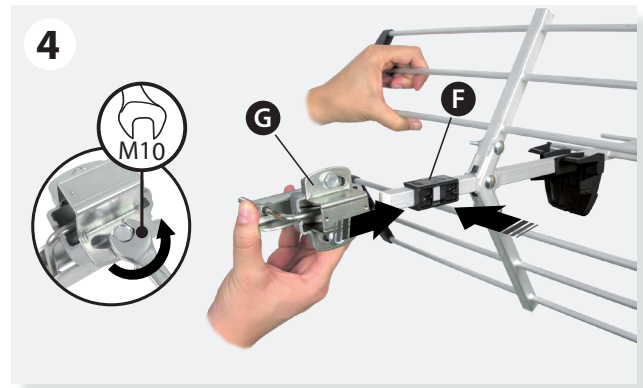

- Niniejszy produkt nie może być traktowany jako zwykły odpad domowy. Należy go przekazać do odpowiedniego punktu zbiórki zużytego sprzętu elektrycznego i elektronicznego (ZSEE).

- The present product can not be treated as normal household waste, it must be delivered to the corresponding collection point for waste electrical and electronic equipment (WEEE).

- El presente producto no puede ser tratado como residuo doméstico normal, sino que debe entregarse en el correspondiente punto de recogida de residuos de aparatos eléctricos y electrónicos (RAEE).

- Symbol ten oznacza, że urządzenie spełnia wymogi oznaczenia CE.

- The equipment complies with the CE mark requirements.

- El equipo cumple los requerimientos del marcado CE.

- Televés S.A.U. niniejszym oświadcza, że typ urządzenia radiowego Antena YAGI EDGE+ MIX jest zgodny z dyrektywą 2014/53/UE. Pełny tekst deklaracji zgodności UE jest dostępny pod następującym adresem internetowym: <https://doc.televés.com>.

- Hereby, Televés S.A.U. declares that the radio equipment type YAGI EDGE+ MIX antenna is in compliance with Directive 2014/53/UE. The full text of the EU declaration of conformity is available at the following internet address: <https://doc.televés.com>.

- Por la presente, Televés S.A.U. declara que el tipo de equipo radioeléctrico Antena YAGI EDGE+ MIX es conforme con la Directiva 2014/53/UE. El texto completo de la declaración UE de conformidad está disponible en la dirección Internet siguiente: <https://doc.televés.com>.

DECLARACIÓN DE CONFORMIDAD ■ DECLARATION OF CONFORMITY ■ DECLARAÇÃO DE CONFORMIDADE ■ DECLARATION DE CONFORMITE ■ DICHIARAZIONE DI CONFORMITÀ ■ DEKLARACJA ZGODNOŚCI ■ KONFORMITÄTSEKTLÄRUNG ■ ΠΙΣΤΟΠΟΙΗΤΙΚΟ ΣΥΜΜΟΡΦΩΣΗΣ ■ FÖRSÄKRAN OM ÖVERENSSTÄMMELSE ■ ДЕКЛАРАЦИЯ СООТВЕТСТВИЯ ■ بيان المطابقة ► <https://doc.televés.com>

Producent / Manufactured by / Fabricado por:
Televés S.A.U. Rúa B. de Conxo, 17 - 15706 Santiago de Compostela - Spain

Tel.: +34 981 522200

www.televés.com