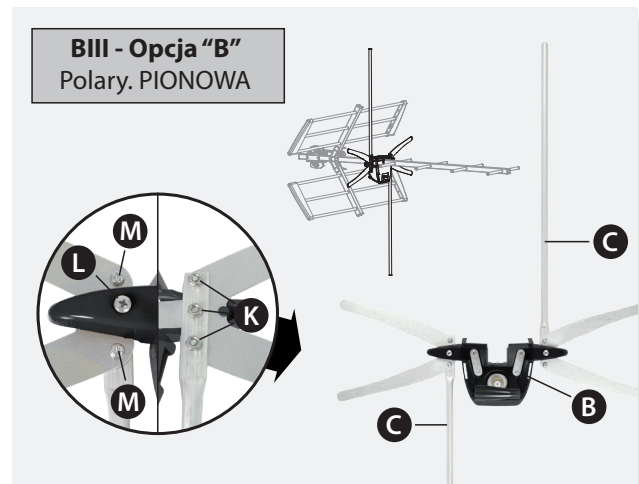

Antena / Antenna / Antena BIII+UHF

N. kat. / Ref. 111810

<https://qr.televes.com/A91991>

- Niniejszy produkt nie może być traktowany jako zwykły odpad domowy. Należy go przekazać do odpowiedniego punktu zbiórki zużytego sprzętu elektrycznego i elektronicznego (ZSEE).

- Symbol ten oznacza, że urządzenie spełnia wymogi oznaczenia CE.

- The equipment complies with the CE mark requirements.

- El equipo cumple los requerimientos del marcado CE.

- Televés S.A.U. niniejszym oświadcza, że typ urządzenia radiowego Antena YAGI EDGE+ MIX jest zgodny z dyrektywą 2014/53/UE. Pełny tekst deklaracji zgodności UE jest dostępny pod następującym adresem internetowym: <https://doc.televés.com>.

- Hereby, Televés S.A.U. declares that the radio equipment type YAGI EDGE+ MIX antenna is in compliance with Directive 2014/53/UE. The full text of the EU declaration of conformity is available at the following internet address: <https://doc.televés.com>.