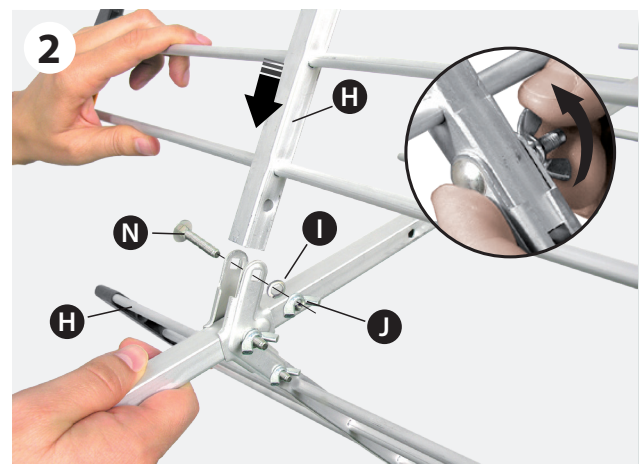

Antena / Antenna / Antena BIII+UHF

N. kat. / Ref. 111810

<https://qr.televes.com/A91991>