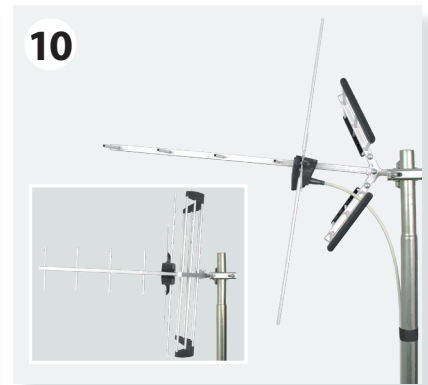

Antena / Antenna / Antena BIII+UHF

N. kat. / Ref. 111810

<https://qr.televes.com/A91991>

- Niniejszy produkt nie może być traktowany jako zwykły odpad domowy. Należy go przekazać do odpowiedniego punktu zbiórki zużytego sprzętu elektrycznego i elektronicznego (ZSEE).

- Symbol ten oznacza, że urządzenie spełnia wymogi oznaczenia CE.

- The equipment complies with the CE mark requirements.

- El equipo cumple los requerimientos del marcado CE.

- Televés S.A.U. niniejszym oświadcza, że typ urządzenia radiowego Antena YAGI EDGE+ MIX jest zgodny z dyrektywą 2014/53/UE. Pełny tekst deklaracji zgodności UE jest dostępny pod następującym adresem internetowym: <https://doc.televés.com>.