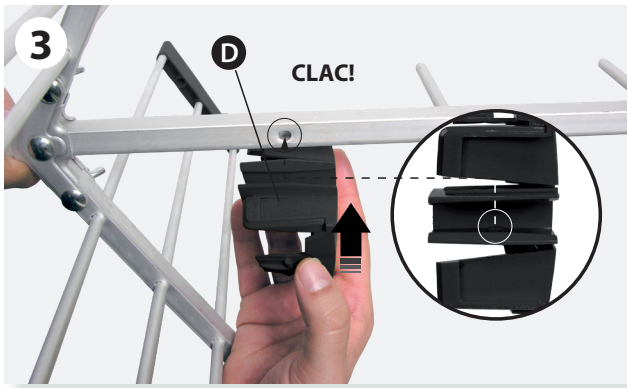

Antena / Antenna / Antena BIII+UHF

N. kat. / Ref. 111810

<https://qr.televes.com/A91991>

- Niniejszy produkt nie może być traktowany jako zwykły odpad domowy. Należy go przekazać do odpowiedniego punktu zbiórki zużytego sprzętu elektrycznego i elektronicznego (ZSEE).

- Symbol ten oznacza, że urządzenie spełnia wymogi oznaczenia CE.

- The equipment complies with the CE mark requirements.

- El equipo cumple los requerimientos del marcado CE.

- Televés S.A.U. niniejszym oświadcza, że typ urządzenia radiowego Antena YAGI EDGE+ MIX jest zgodny z dyrektywą 2014/53/UE. Pełny tekst deklaracji zgodności UE jest dostępny pod następującym adresem internetowym: <https://doc.televés.com>.

- Hereby, Televés S.A.U. declares that the radio equipment type YAGI EDGE+ MIX antenna is in compliance with Directive 2014/53/UE. The full text of the EU declaration of conformity is available at the following internet address: <https://doc.televés.com>.

- Por la presente, Televés S.A.U. declara que el tipo de equipo radioeléctrico Antena YAGI EDGE+ MIX es conforme con la Directiva 2014/53/UE. El texto completo de la declaración UE de conformidad está disponible en la dirección Internet siguiente: <https://doc.televés.com>.