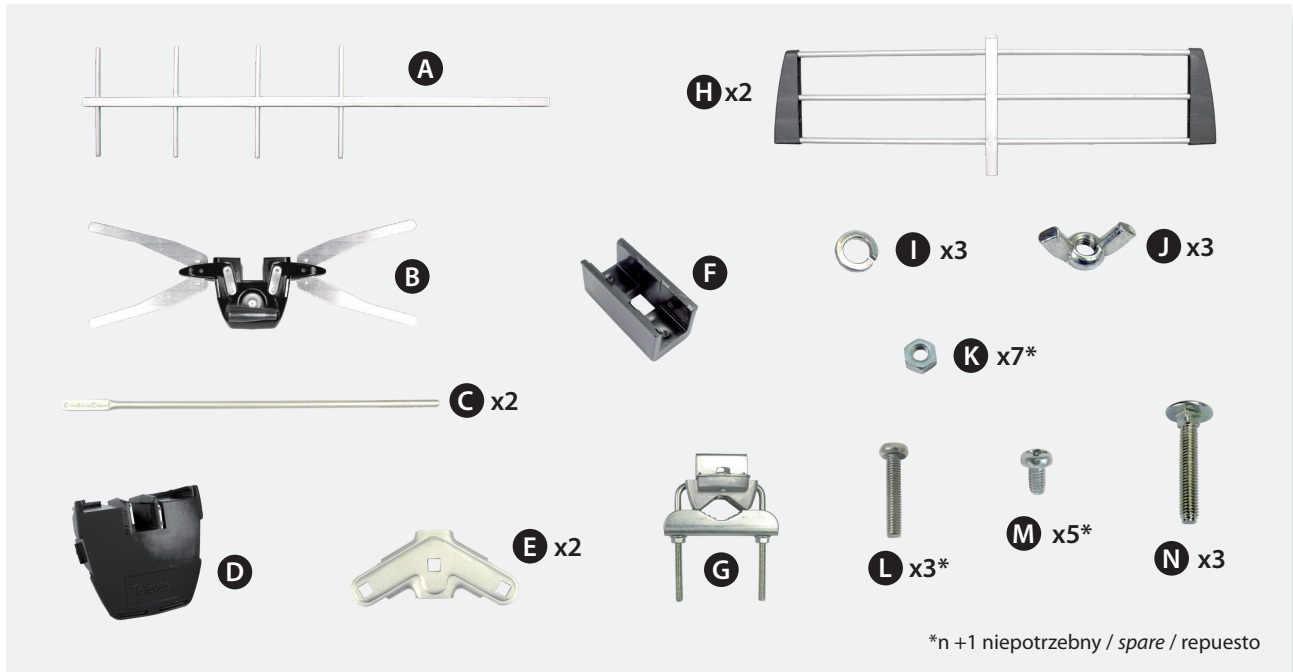

Antena / Antenna / Antena BIII+UHF

N. kat. / Ref. 111810

<https://qr.televes.com/A91991>

- Niniejszy produkt nie może być traktowany jako zwykły odpad domowy. Należy go przekazać do odpowiedniego punktu zbiórki zużytego sprzętu elektrycznego i elektronicznego (ZSEE).

- Symbol ten oznacza, że urządzenie spełnia wymogi oznaczenia CE.

- The equipment complies with the CE mark requirements.

- El equipo cumple los requerimientos del marcado CE.

- Televés S.A.U. niniejszym oświadcza, że typ urządzenia radiowego Antena YAGI EDGE+ MIX jest zgodny z dyrektywą 2014/53/UE. Pełny tekst deklaracji zgodności UE jest dostępny pod następującym adresem internetowym: <https://doc.televés.com>.