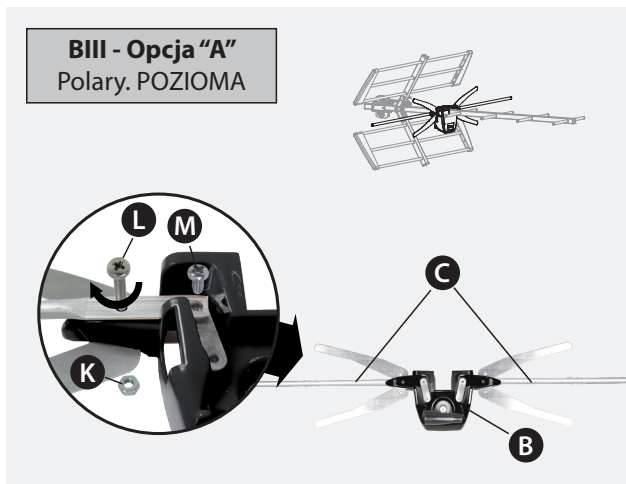

Antena / Antenna / Antena BIII+UHF

N. kat. / Ref. 111810

<https://qr.televes.com/A91991>

- Niniejszy produkt nie może być traktowany jako zwykły odpad domowy. Należy go przekazać do odpowiedniego punktu zbiórki zużytego sprzętu elektrycznego i elektronicznego (ZSEE).

- Symbol ten oznacza, że urządzenie spełnia wymogi oznaczenia CE.

- The equipment complies with the CE mark requirements.

- El equipo cumple los requerimientos del marcado CE.

- Televés S.A.U. niniejszym oświadcza, że typ urządzenia radiowego Antena YAGI EDGE+ MIX jest zgodny z dyrektywą 2014/53/UE. Pełny tekst deklaracji zgodności UE jest dostępny pod następującym adresem internetowym: <https://doc.televés.com>.

- Hereby, Televés S.A.U. declares that the radio equipment type YAGI EDGE+ MIX antenna is in compliance with Directive 2014/53/UE. The full text of the EU declaration of conformity is available at the following internet address: <https://doc.televés.com>.

- Por la presente, Televés S.A.U. declara que el tipo de equipo radioeléctrico Antena YAGI EDGE+ MIX es conforme con la Directiva 2014/53/UE. El texto completo de la declaración UE de conformidad está disponible en la dirección Internet siguiente: <https://doc.televés.com>.