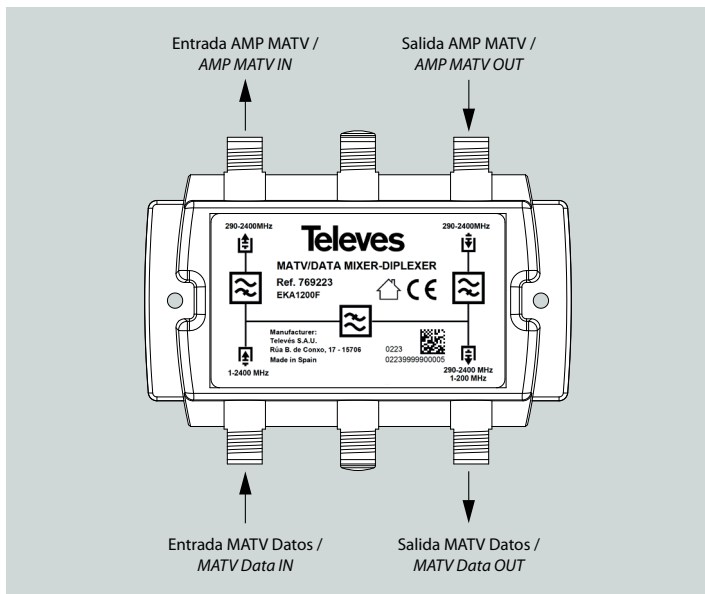

Mezclador Diplexor MATV/Datos
MATV/DATA Mixer Diplexer 21/20 "F"

Ref. 769223 (EKA1200F)

<https://qr.televes.com/A85324>

Figura 1: Descripción de conexiones

Figure 1: Connections description

DECLARACIÓN DE CONFORMIDAD ■ DECLARATION OF CONFORMITY ■ DECLARAÇÃO DE CONFORMIDADE
 ■ DECLARATION DE CONFORMITE ■ DICHIARAZIONE DI CONFORMITÀ ■ DEKLARACJA ZGODNOŚCI ■
 KONFORMITÄTSEKLRÄRUNG ■ ΠΙΣΤΟΠΟΙΗΤΙΚΟ ΣΥΜΜΟΡΦΩΣΗΣ ■ FÖRSÄKRAN OM ÖVERENSSTÄMMELSE ■
 ДЕКЛАРАЦИЯ СООТВЕТСТВИЯ ■ بيان المطابقة ► <https://doc.televes.com>