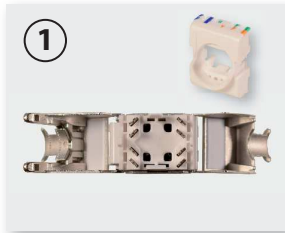

## CONECTOR RJ45 FTP Cat. 6A HEM+ SOPORT.CARRIL DIN / RJ45 CONNECTOR FTP Cat. 6A FEM.+ RAIL DIN HOLDER / DIN Rail RJ45 mit Buchse RJ45 CAT. 6A FTP

Ref. 209501 CAT6ABDIN

<https://qr.televes.com/A86690>

### Ejemplo de montaje Cat. 6A FTP / Cat. 6A FTP Mounting example / Cat. 6A FTP Montagebeispiel

## Tipo de conectorización / Connectorization type / Verdrahtungsplan

IDC Nº	EIA / TIA 568 A		EIA / TIA 568 B	
	Pair Paar	Color cable - Drahtfarbe - Wire color	Pair Paar	Color cable - Drahtfarbe - Wire color
PIN 5	1	Blanco/Azul - White/Blue - Weiß/Blau	1	Blanco/Azul - White/Blue - Weiß/Blau
PIN 4		Azul - Blau - Blue		Azul - Blau - Blue
PIN 1	3	Blanco/Verde - White/Green - Blau/Grün	2	Blanco/Naranja - White/Orange - Weiß/Orange
PIN 2		Verde - Green - Grün		Naranja - Orange - Orange
PIN 3	2	Blanco/Naranja - White/Orange - Weiß/Orange	3	Blanco/Verde - White/Green - Blau/Grün
PIN 6		Naranja - Orange - Orange		Verde - Green - Grün
PIN 7	4	Blanco/Marrón - White/Brown - Weiß/Braun	4	Blanco/Marrón - White/Brown - Weiß/Braun
PIN 8		Marrón - Brown - Braun		Marrón - Brown - Braun

Pines - Pins - Pins

Especificaciones técnicas	Technical specifications		209501
Peso	Weight	g	40
Dimensiones	Dimensions	mm	18 x 78,5 x 63,5