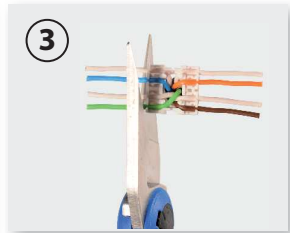

Ejemplo de montaje Cat. 6A FTP / Cat. 6A FTP Mounting example / Cat. 6A FTP Montagebeispiel