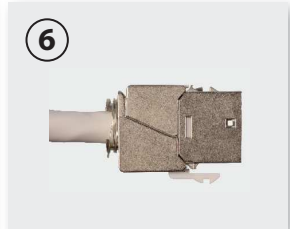

## CONECTOR RJ45 FTP Cat. 6A HEM+ SOPORT.CARRIL DIN / RJ45 CONNECTOR FTP Cat. 6A FEM.+ RAIL DIN HOLDER / DIN Rail RJ45 mit Buchse RJ45 CAT. 6A FTP

Ref. 209501 CAT6ABDIN

<https://qr.televes.com/A86690>

## Tipo de conectorización / Connectorization type / Verdrahtungsplan

IDC Nº	EIA / TIA 568 A		EIA / TIA 568 B	
	Pair Paar	Color cable - Drahtfarbe - Wire color	Pair Paar	Color cable - Drahtfarbe - Wire color
PIN 5	1	Blanco/Azul - White/Blue - Weiß/Blau	1	Blanco/Azul - White/Blue - Weiß/Blau
PIN 4		Azul - Blau - Blue		Azul - Blau - Blue
PIN 1	3	Blanco/Verde - White/Green - Blau/Grün	2	Blanco/Naranja - White/Orange - Weiß/Orange
PIN 2		Verde - Green - Grün		Naranja - Orange - Orange
PIN 3	2	Blanco/Naranja - White/Orange - Weiß/Orange	3	Blanco/Verde - White/Green - Blau/Grün
PIN 6		Naranja - Orange - Orange		Verde - Green - Grün
PIN 7	4	Blanco/Marrón - White/Brown - Weiß/Braun	4	Blanco/Marrón - White/Brown - Weiß/Braun
PIN 8		Marrón - Brown - Braun		Marrón - Brown - Braun

Pines - Pins - Pins

Especificaciones técnicas	Technical specifications		209501
Peso	Weight	g	40
Dimensiones	Dimensions	mm	18 x 78,5 x 63,5