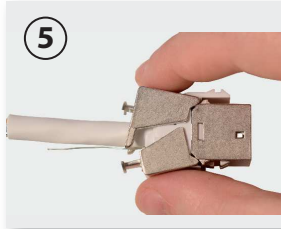

## CONECTOR RJ45 FTP Cat. 6A HEM+ SOPORT.CARRIL DIN / RJ45 CONNECTOR FTP Cat. 6A FEM.+ RAIL DIN HOLDER / DIN Rail RJ45 mit Buchse RJ45 CAT. 6A FTP

Ref. 209501 CAT6ABDIN

<https://qr.televes.com/A86690>

### Ejemplo de montaje Cat. 6A FTP / Cat. 6A FTP Mounting example / Cat. 6A FTP Montagebeispiel