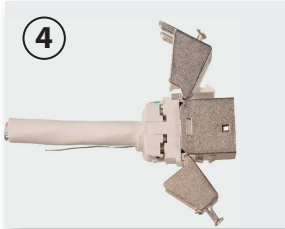

Ejemplo de montaje Cat. 6A FTP / Cat. 6A FTP Mounting example / Cat. 6A FTP Montagebeispiel