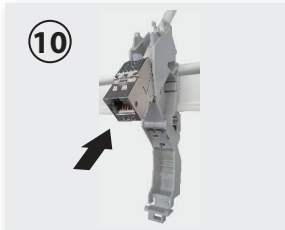

Ejemplo de montaje Cat. 6A FTP / Cat. 6A FTP Mounting example / Cat. 6A FTP Montagebeispiel