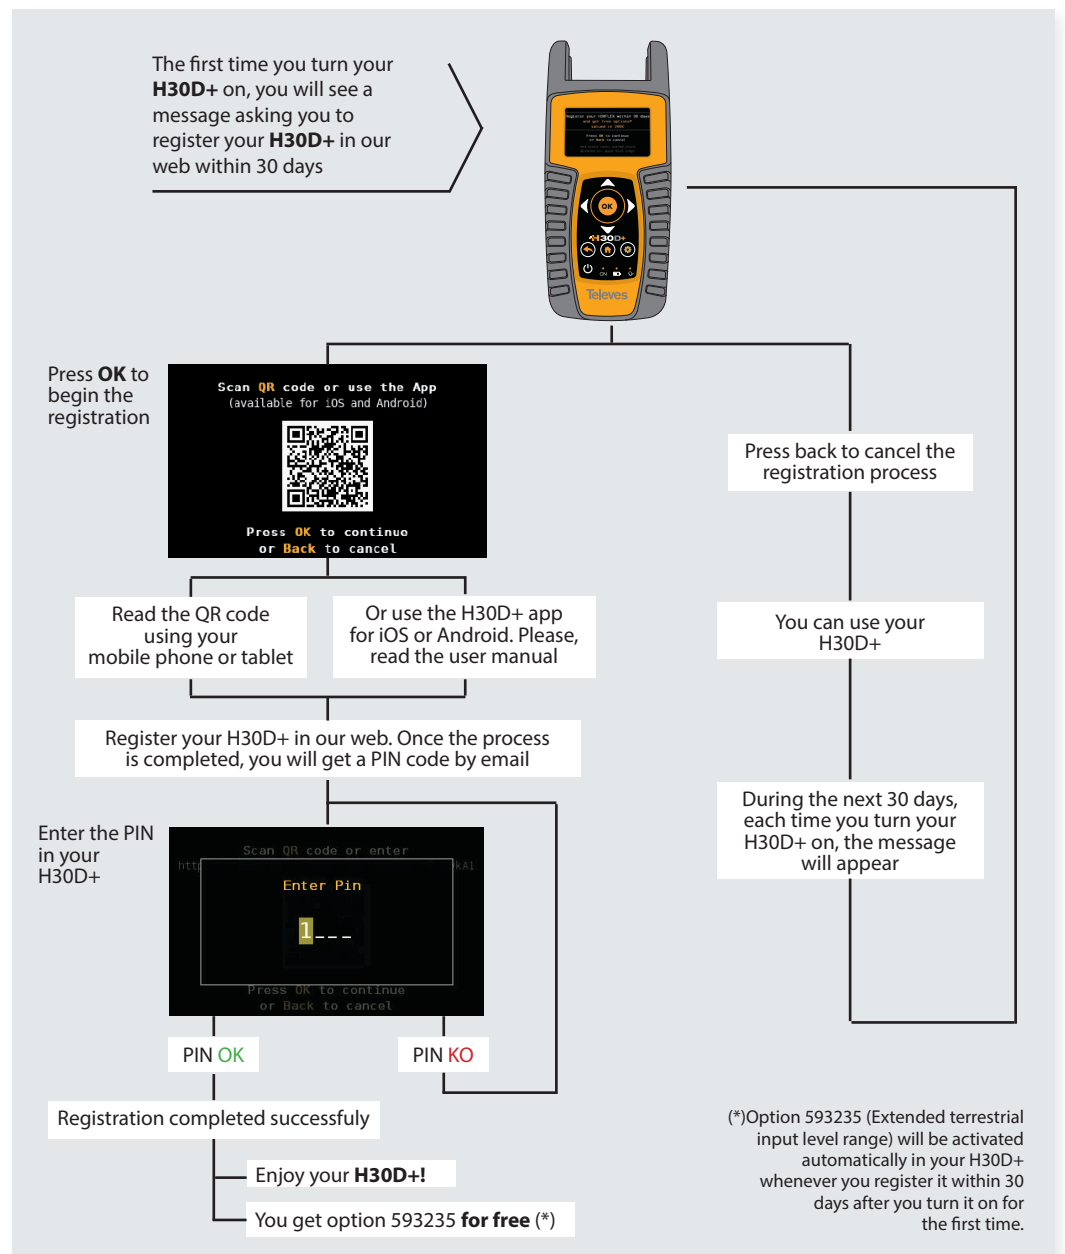

CATV & DOCSIS 3.0 Meter/Analyzer

Ref. 593961

Quick Guide

1. Load Battery

2. Power ON

3. Select language

4. Select geographical area

5. Registration process

6. Buttons

Menu

Options

7. F-connector options

Male-to-female adapter must be used on the DOCSIS input to protect the connector from wear caused by multiple insertions of coaxial cable.

8. Reset

Ref.	Description	EAN 13
593961	H30D+	8424450246511

Options	Description	EAN 13
593250	Wifi Scan	8424450207666
593231	DVB-T	8424450186183
593232	DVB-T2	8424450186190
593235	Extended 60dBmV input	8424450186824

DVB-C DVB-C2 DVB-T DVB-T2

QAMb

DECLARACIÓN DE CONFORMIDAD ▪ DECLARATION OF CONFORMITY ▪
 DECLARAÇÃO DE CONFORMIDADE ▪ DECLARATION OF CONFORMITE ▪
 DICHIARAZIONE DI CONFORMITÀ ▪ DEKLARACJA ZGODNOŚCI ▪
 KONFORMITÄTSERLÄRUNG ▪ ΠΙΣΤΟΠΟΙΗΤΙΚΟ ΣΥΜΜΟΡΦΩΣΗΣ ▪
 FÖRSÄKRAN OM ÖVERENSSTÄMMELSE ▪ ДЕКЛАРАЦИЯ СООТВЕТСТВИЯ ▪
 بيان المطابقة ▶ www.doc.televes.com