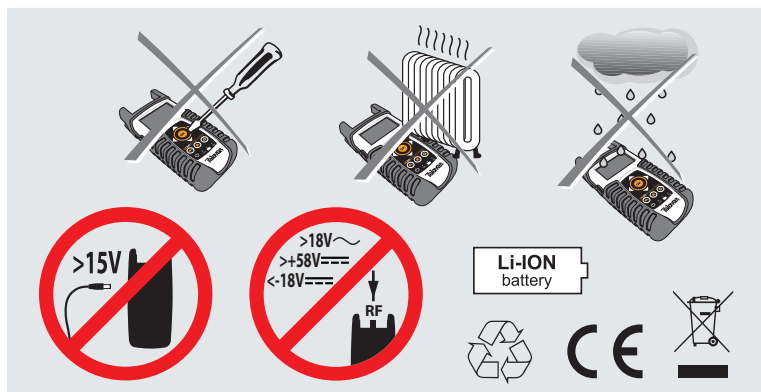

4. Buttons

5. F-connector options

6. Reset

Reference	Description	EAN 13
593501	H30Evolution: DVB-S/S2 + DVB-T	8424450185346
593502	H30Evolution: DVB-S/S2 + DVB-T/T2	8424450185315
593503	H30Evolution: DVB-S/S2 + DVB-C (Annex A/C)	8424450185322
593504	H30Evolution: DVB-S/S2 + DVB-T/T2+DVB-C	8424450185339
593505	H30Evolution: Full (DVB + IPTV + WiFi + HEVC + Case)	8424450207659
Options	Description	EAN 13
593231	H30Evolution: DVB-T OPTION	8424450186183
593232	H30Evolution: DVB-T2 OPTION	8424450186190
593233	H30Evolution: DVB-C OPTION	8424450186206
593234	H30Evolution: dCSS OPTION	8424450186213
593235	H30Evolution: EXT. ENT TERREST. 120dBµV OPTION	8424450186824
593250	H30Evolution: Wi-Fi ANALYSER OPTION	8424450207666
593251	H30Evolution: IPTV Analyser OPTION	8424450207673
593252	H30Evolution: HEVC Visualization OPTION	8424450211694

<http://h30evolution.televés.com>

watch video

A00450

DECLARACIÓN DE CONFORMIDAD ▪ DECLARATION OF CONFORMITY
DECLARAÇÃO DE CONFORMIDADE ▪ DECLARATION OF CONFORMITE
▪ DICHIARAZIONE DI CONFORMITÀ ▪ DEKLARACJA ZGODNOŚCI
▪ KONFORMITÄTSEKLRÄRUNG ▪ ΠΙΣΤΟΠΟΙΗΤΙΚΟ ΣΥΜΜΟΡΦΩΣΗΣ
▪ FÖRSÄKRAN OM ÖVERENSSTÄMMELSE ▪ ДЕКЛАРАЦІЯ СООТВЕТСТВИЯ
▪ ةقباطملا نايب ▪ www.doc.televés.com

Televés S.A.U. Rúa B. de Conxo, 17 - 15706 Santiago de Compostela, A Coruña - Spain Tel.: +34 981 522200 www.televés.com