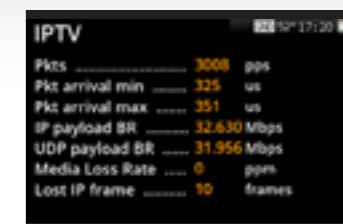

Si distingue per:

- Multischermo con controllo tattile: visualizzazione dello schermo del misuratore su di un dispositivo mobile con controllo dello strumento mediante gesti e tasti tattili.
- Connettività wireless
- Supporta LNB Wideband
- Puntamento satellite guidato
- Elaborazione digitale in tempo reale
- Strumento tascabile e leggero
- Interfaccia utente intuitiva
- Multistandard, con opzione di analizzatore WiFi, IPTV, e visualizzazione HEVC
- Tutte le misure si realizzano premendo un solo tasto e con gli indicatori Superato/Fallito si riducono gli errori nell'installazione

REF.		EAN 13	REF.		EAN 13
593501	DVB-S/S2 + DVB-T	8424450207611	593511	DVB-S/S2 + DVB-T + Valigetta di Trasporto	8424450213315
593502	DVB-S/S2 + DVB-T/T2	8424450207628	593512	DVB-S/S2 + DVB-T/T2 + Valigetta di Trasporto	8424450213308
593503	DVB-S/S2 + DVB-C	8424450207635	593513	DVB-S/S2 + DVB-C + Valigetta di Trasporto	8424450213322
593504	DVB-S/S2 + DVB-T/T2 + DVB-C	8424450207642	593514	DVB-S/S2 + DVB-T/T2 + DVB-C + Valigetta di Trasporto	8424450213339
593505	FULL DVB+IPTV+WiFi+HEVC+Valigetta di Trasporto	8424450207659			

Mantenendo tutte le caratteristiche dell'H30FLEX, l'H30EVOLUTION offre delle funzionalità innovative che lo proiettano ancora di più nel futuro:

MULTISCHERMO E CONTROLLO A DISTANZA

Controllabile da dispositivi mobili e PC

Il sistema multischermo dell'H30Evolution consente di replicare lo schermo del misuratore sul tuo smartphone o tablet, per controllare lo strumento a distanza o semplicemente per usufruire di uno schermo più grande. Controllabile da dispositivi mobili (Android e iOS) e PC (Windows e iOS) (*).