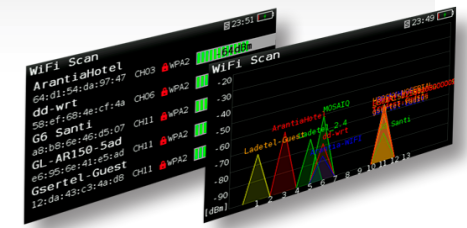

Installatören kan trådlöst komma åt utrustningen när som helst, var som helst i installationen (beroende på den lokala nätverksanslutningen), med bekvämligheten att alltid använda sin egen enhet.

Installera bara H30Evolution-appen på din enhet och anslut den till WiFi-nätverket som genereras av mätaren (AP-läge).

TRÅDLÖS ANSLUTNING

Åtkomst till instrumentet med H30Suite

Urustat med trådlös anslutning via en Android- eller iOS-enhet eller en PC. Webbapplikationen H30Suite (ref. 100016) kan användas för att kontrollera och exportera lagrade mätningar, tillgång till kvalitetsprofiler, kloning av instrumentinställningar, instrumentregistrering, via ett användarvänligt gränssnitt eller konsultation av användarmanualen i realtid.

WiFi-ANALYSATOR (\*)

Alla band (2,4 och 5 GHz)

Denna funktionalitet tillåter en fullständig analys av WiFi-bandet med automatisk upptäckt av alla nätverk. Var och en av dem identifieras med namn, och effektivnivån från access-punkten visas. Två visningslägen tillhandahålls för användaren. "List-läget" ger en lista över detekterade nätverk med tillhörande data och effektivnivå, medan "Kart-läget" visar dem på en tvåaxlad karta: effektivnivå kontra frekvens.

(\*) Tillvalsfunktion: Ref. 593250

SERVICE- OCH IPTV-ANALYSATOR (\*)

IPTV- och RF-information

Tillåter demodulering och analys av IPTV-strömmar (både Unicast och Multicast), inte bara genom videon utan också genom att visa total bithastighet och bithastighet för varje tjänst. Relevant information för varje tjänst visas: SID, VPID, AID, videoprofil, bithastighet för både ljud och video.