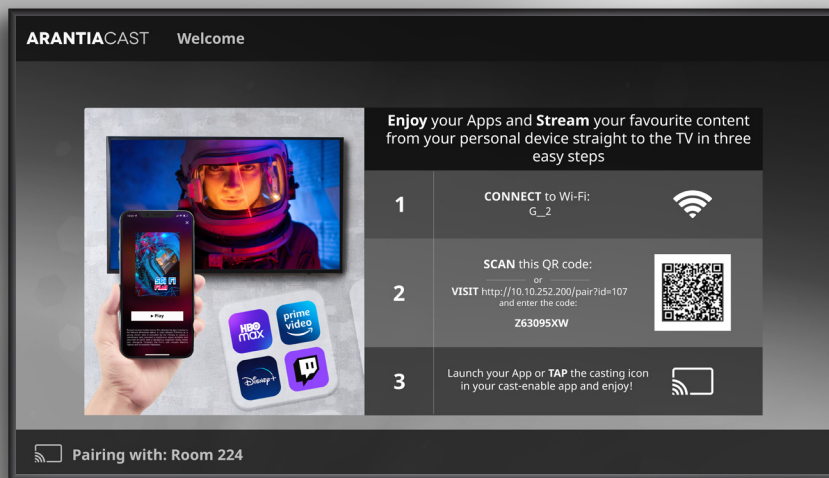

## EN ENKEL OCH INTUITIV LÖSNING

Gästerna kan skicka sitt favoritinnehåll från sin mobila enhet direkt till TV:n i sitt rum genom att skanna en QR-kod och lämna enheten fri för andra funktioner.

De behöver bara koppla sin enhet en gång under vistelsen, medan systemet garanterar deras integritet hela tiden. Dessutom garanteras radering av dina inloggningsuppgifter vid utcheckningen, liksom manuellt när du så önskar.