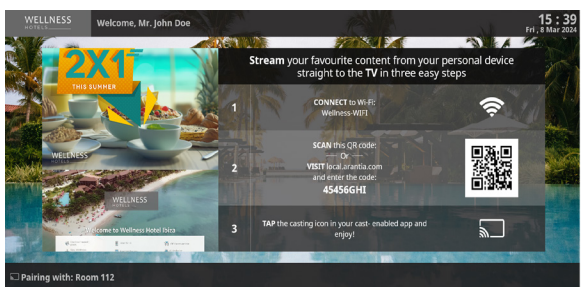

Öka värdet på ditt hotell och ditt varumärke.

ArantiaCast erbjuder möjligheten att anpassa matchningssidan med anläggningens logotyp, reklamvideor eller utvalda bilder.