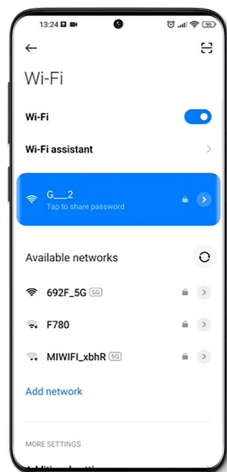

## EN ENKEL OCH INTUITIV LÖSNING

Gästerna kan skicka sitt favoritinnehåll från sin mobila enhet direkt till TV:n i sitt rum genom att skanna en QR-kod och lämna enheten fri för andra funktioner.

De behöver bara koppla sin enhet en gång under vistelsen, medan systemet garanterar deras integritet hela tiden. Dessutom garanteras radering av dina inloggningsuppgifter vid utcheckningen, liksom manuellt när du så önskar.

Att para ihop den mobila enheten med enheten i rummet görs på ett mycket enkelt sätt genom 3 enkla steg:

1

Anslut till hotellets WiFi

2

Skanna QR-koden eller webbadressen som visas på skärmen och ange den kod som visas