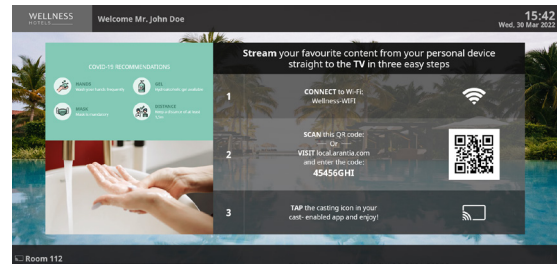

Tube

UPPTÄCK FÖRDELARNA SOM KOMMER ATT GE ETT UTOMORDENTLIGT MERVÄRDE FÖR DITT HOTELL

Centraliserat underhåll och fjärrunderhåll av alla utplacerade Chromecast™.

ArantiaCast integrerar ett kraftfullt hanteringsverktyg för att kontrollera installationen hela tiden och upptäcka eventuella fel för korrekt drift.

Anpassa varje gästs upplevelse.

ArantiaCast integreras med de mest använda PMS på marknaden, för att anpassa välkomstskärmen med gästens data eller språk, vilket bidrar till att förbättra användarupplevelsen.