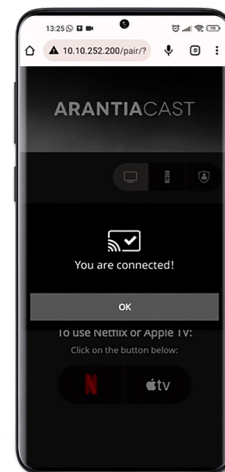

Att para ihop den mobila enheten med enheten i rummet görs på ett mycket enkelt sätt genom 3 enkla steg:

1

Anslut till hotellets WiFi

2

Skanna QR-koden eller webbadressen som visas på skärmen och ange den kod som visas

3

Öppna önskad applikation, klicka på casting-ikonen och... njut av den bästa underhållningen!

Och om du vill köra Netflix- eller Apple TV-appar är det ännu enklare.

Tack vare de nya funktionerna i Google Chromecast™ 4:e generationen, är det möjligt att köra dessa appar direkt på TV:n för en mer intuitiv upplevelse.