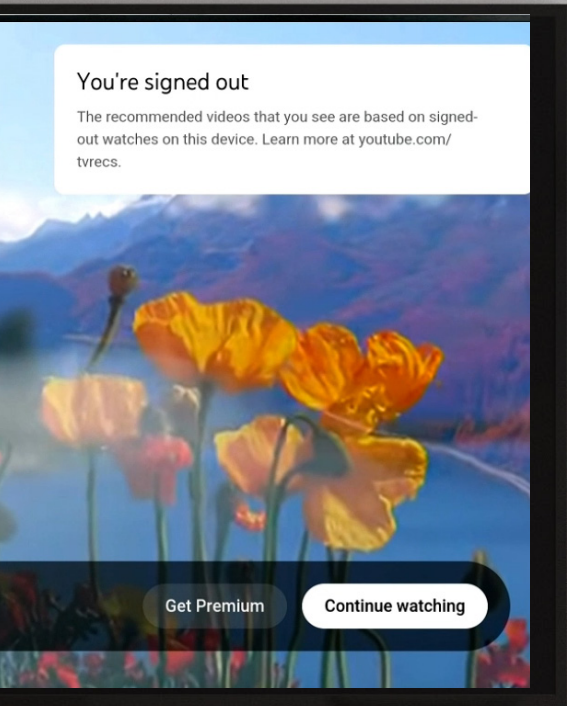

EGENSKAPER

Kompatibel med Google Chromecast™ 4:e generationen med Google TV™ (HD)

Integration över anläggningens eget befintliga WiFi-nätverk

Upp till 1080p upplösning med HDR för utmärkt bildkvalitet

Diskret installation som inte stör någon estetisk eller funktionell aspekt av rummet

Kompatibel med alla TV-apparater med HDMI-kontakt

Redo att fungera över GPON-infrastrukturer samt traditionella RF-system inklusive Corporate Channel

Den innehåller underhållningsalternativ som anpassar sig till både små hotell och större resorts

Mer än 2 000 tillgängliga appar med vilka du kan njuta av ett brett utbud av innehåll som serier, filmer, musik, nyheter, sport ... precis som hemma

Powered by Google Chromecast™
Kompatibel med iOS och Android