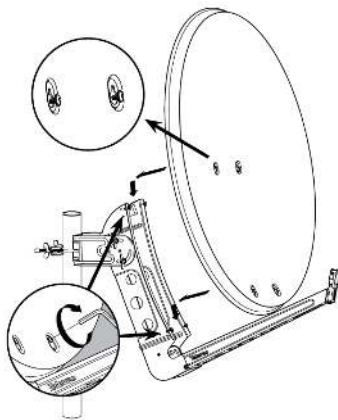

Peso líquido	13.900,00 g
Peso bruto	13.900,00 g
Largura	989,00 mm
Altura	895,00 mm
Profundidade	1.072,00 mm
Peso do produto principal	8.554,00 g

- Reflector de alumínio de grande dureza Brinell
- Suporte do LNB em zamak, regulável em altura
- Antena pré-montada para reduzir a demora na instalação, sendo preciso unicamente quatro passos
- Estrutura muito estável, de longa durabilidade, devido ao robusto suporte traseiro
- Braço reforçado e galvanizado
- Passagem oculta do cabo pelo interior do braço para melhorar o aspecto do conjunto
- Parafusos inox
- Homologação TÜV Nord (organismo certificador na Alemanha: o prato tem superado os mais importantes testes de segurança e qualidade levados a cabo por esta entidade de reconhecido prestígio)

Características principais

- O prato em alumínio, o seu suporte galvanizado e os parafusos em aço inox, garantem uma solução de longa duração
- O suporte de fixação oferece grande estabilidade ao conjunto
- As suas medidas, desenho e características são a expressão de precisão máxima
- O avançado desenho do seu suporte e do braço (Abatido e pré-montado com o suporte do LNB) permite uma montagem em 4 simples passos
- A passagem oculta do cabo, simplifica a fixação do mesmo e melhora o aspecto do conjunto
- Opção de multi-satélite (4 satélites), até 20° (ref. 790901 e 790902)
- Com logotipo Televes

Detalhes da montagem

Mediante os seus elementos pré-montados, a série QSD instala-se muito facilmente, precisando unicamente 5 passos:

1

2

3

4

5

6

Especificações técnicas : Ref. 7903

Margem de frequências	GHz	10,7 ... 12,75
Ganho (11.75GHz)	dBi	39,5
Ângulo offset	°	27,2
Ângulo de elevação	°	10 ... 80
Largura do haz	°	1,98
Relação f/t		0.6000
Dimensões do prato: Altura	mm	955
Dimensões do prato: Largura	mm	850
Material do prato		Alumínio
Diâmetro de suporte LNB	mm	40
Carga vento (@130Km/h)	N	672
Carga vento (@150Km/h)	N	924
Diâmetro de mastro	mm	45 ... 90