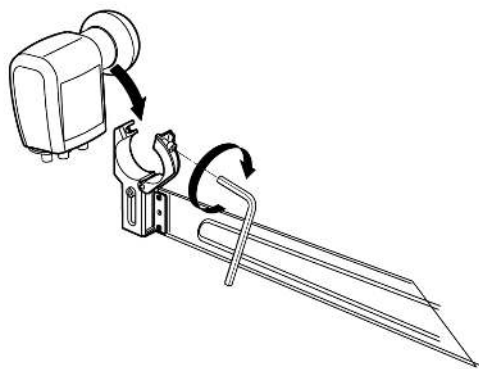

Peso líquido	13.900,00 g
Peso bruto	13.900,00 g
Largura	989,00 mm
Altura	895,00 mm
Profundidade	1.072,00 mm
Peso do produto principal	8.554,00 g

- Reflector de alumínio de grande dureza Brinell
- Suporte do LNB em zamak, regulável em altura
- Antena pré-montada para reduzir a demora na instalação, sendo preciso unicamente quatro passos
- Estrutura muito estável, de longa durabilidade, devido ao robusto suporte traseiro
- Braço reforçado e galvanizado
- Passagem oculta do cabo pelo interior do braço para melhorar o aspecto do conjunto
- Parafusos inox
- Homologação TÜV Nord (organismo certificador na Alemanha: o prato tem superado os mais importantes testes de segurança e qualidade levados a cabo por esta entidade de reconhecido prestígio)

Características principais

- O prato em alumínio, o seu suporte galvanizado e os parafusos em aço inox, garantem uma solução de longa duração
- O suporte de fixação oferece grande estabilidade ao conjunto
- As suas medidas, desenho e características são a expressão de precisão máxima
- O avançado desenho do seu suporte e do braço (Abatido e pré-montado com o suporte do LNB) permite uma montagem em 4 simples passos
- A passagem oculta do cabo, simplifica a fixação do mesmo e melhora o aspecto do conjunto
- Opção de multi-satélite (4 satélites), até 20° (ref. 790901 e 790902)
- Com logotipo Televes

Detalhes da montagem

Mediante os seus elementos pré-montados, a série QSD instala-se muito facilmente, precisando unicamente 5 passos:

1

2

3

4

5

6

Especificações técnicas : Ref. 7903

Margem de frequências	GHz	10,7 ... 12,75
Ganho (11.75GHz)	dBi	39,5
Ângulo offset	°	27,2
Ângulo de elevação	°	10 ... 80
Largura do haz	°	1,98
Relação f/t		0.6000
Dimensões do prato: Altura	mm	955
Dimensões do prato: Largura	mm	850
Material do prato		Alumínio
Diâmetro de suporte LNB	mm	40
Carga vento (@130Km/h)	N	672
Carga vento (@150Km/h)	N	924
Diâmetro de mastro	mm	45 ... 90