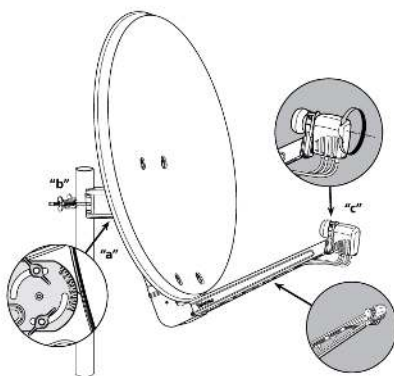

Peso líquido	13.900,00 g
Peso bruto	13.900,00 g
Largura	989,00 mm
Altura	895,00 mm
Profundidade	1.072,00 mm
Peso do produto principal	8.554,00 g

- Reflector de alumínio de grande dureza Brinell
- Suporte do LNB em zamak, regulável em altura
- Antena pré-montada para reduzir a demora na instalação, sendo preciso unicamente quatro passos
- Estrutura muito estável, de longa durabilidade, devido ao robusto suporte traseiro
- Braço reforçado e galvanizado
- Passagem oculta do cabo pelo interior do braço para melhorar o aspecto do conjunto
- Parafusos inox
- Homologação TÜV Nord (organismo certificador na Alemanha: o prato tem superado os mais importantes testes de segurança e qualidade levados a cabo por esta entidade de reconhecido prestígio)

Características principais

- O prato em alumínio, o seu suporte galvanizado e os parafusos em aço inox, garantem uma solução de longa duração
- O suporte de fixação oferece grande estabilidade ao conjunto
- As suas medidas, desenho e características são a expressão de precisão máxima
- O avançado desenho do seu suporte e do braço (Abatido e pré-montado com o suporte do LNB) permite uma montagem em 4 simples passos
- A passagem oculta do cabo, simplifica a fixação do mesmo e melhora o aspecto do conjunto
- Opção de multi-satélite (4 satélites), até 20° (ref. 790901 e 790902)
- Com logotipo Televes

Detalhes da montagem

Mediante os seus elementos pré-montados, a série QSD instala-se muito facilmente, precisando unicamente 5 passos:

1

2

3

4

5

6

Especificações técnicas : Ref. 7903

Margem de frequências	GHz	10,7 ... 12,75
Ganho (11.75GHz)	dBi	39,5
Ângulo offset	°	27,2
Ângulo de elevação	°	10 ... 80
Largura do haz	°	1,98
Relação f/t		0.6000
Dimensões do prato: Altura	mm	955
Dimensões do prato: Largura	mm	850
Material do prato		Alumínio
Diâmetro de suporte LNB	mm	40
Carga vento (@130Km/h)	N	672
Carga vento (@150Km/h)	N	924
Diâmetro de mastro	mm	45 ... 90