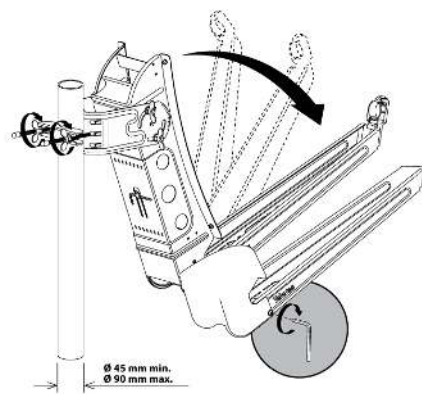

Peso líquido	13.900,00 g
Peso bruto	13.900,00 g
Largura	989,00 mm
Altura	895,00 mm
Profundidade	1.072,00 mm
Peso do produto principal	8.554,00 g

- Reflector de alumínio de grande dureza Brinell
- Suporte do LNB em zamak, regulável em altura
- Antena pré-montada para reduzir a demora na instalação, sendo preciso unicamente quatro passos
- Estrutura muito estável, de longa durabilidade, devido ao robusto suporte traseiro
- Braço reforçado e galvanizado
- Passagem oculta do cabo pelo interior do braço para melhorar o aspecto do conjunto
- Parafusos inox
- Homologação TÜV Nord (organismo certificador na Alemanha: o prato tem superado os mais importantes testes de segurança e qualidade levados a cabo por esta entidade de reconhecido prestígio)

Características principais

- O prato em alumínio, o seu suporte galvanizado e os parafusos em aço inox, garantem uma solução de longa duração
- O suporte de fixação oferece grande estabilidade ao conjunto
- As suas medidas, desenho e características são a expressão de precisão máxima
- O avançado desenho do seu suporte e do braço (Abatido e pré-montado com o suporte do LNB) permite uma montagem em 4 simples passos
- A passagem oculta do cabo, simplifica a fixação do mesmo e melhora o aspecto do conjunto
- Opção de multi-satélite (4 satélites), até 20° (ref. 790901 e 790902)
- Com logotipo Televes

Detalhes da montagem

Mediante os seus elementos pré-montados, a série QSD instala-se muito facilmente, precisando unicamente 5 passos:

1

2

3

4

5

6

Especificações técnicas : Ref. 7903

Margem de frequências	GHz	10,7 ... 12,75
Ganho (11.75GHz)	dBi	39,5
Ângulo offset	°	27,2
Ângulo de elevação	°	10 ... 80
Largura do haz	°	1,98
Relação f/t		0.6000
Dimensões do prato: Altura	mm	955
Dimensões do prato: Largura	mm	850
Material do prato		Alumínio
Diâmetro de suporte LNB	mm	40
Carga vento (@130Km/h)	N	672
Carga vento (@150Km/h)	N	924
Diâmetro de mastro	mm	45 ... 90