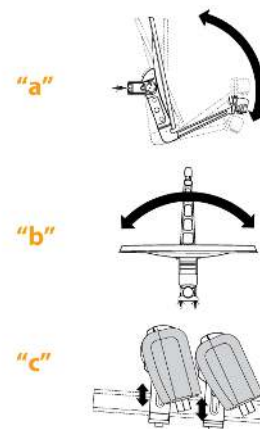

Peso líquido	13.900,00 g
Peso bruto	13.900,00 g
Largura	989,00 mm
Altura	895,00 mm
Profundidade	1.072,00 mm
Peso do produto principal	8.554,00 g

- Reflector de alumínio de grande dureza Brinell
- Suporte do LNB em zamak, regulável em altura
- Antena pré-montada para reduzir a demora na instalação, sendo preciso unicamente quatro passos
- Estrutura muito estável, de longa durabilidade, devido ao robusto suporte traseiro
- Braço reforçado e galvanizado
- Passagem oculta do cabo pelo interior do braço para melhorar o aspecto do conjunto
- Parafusos inox
- Homologação TÜV Nord (organismo certificador na Alemanha: o prato tem superado os mais importantes testes de segurança e qualidade levados a cabo por esta entidade de reconhecido prestígio)

Características principais

- O prato em alumínio, o seu suporte galvanizado e os parafusos em aço inox, garantem uma solução de longa duração
- O suporte de fixação oferece grande estabilidade ao conjunto
- As suas medidas, desenho e características são a expressão de precisão máxima
- O avançado desenho do seu suporte e do braço (Abatido e pré-montado com o suporte do LNB) permite uma montagem em 4 simples passos
- A passagem oculta do cabo, simplifica a fixação do mesmo e melhora o aspecto do conjunto
- Opção de multi-satélite (4 satélites), até 20° (ref. 790901 e 790902)
- Com logotipo Televes

Detalhes da montagem

Mediante os seus elementos pré-montados, a série QSD instala-se muito facilmente, precisando unicamente 5 passos:

1

2

3

4

5

6

Especificações técnicas : Ref. 7903

Margem de frequências	GHz	10,7 ... 12,75
Ganho (11.75GHz)	dBi	39,5
Ângulo offset	°	27,2
Ângulo de elevação	°	10 ... 80
Largura do haz	°	1,98
Relação f/t		0.6000
Dimensões do prato: Altura	mm	955
Dimensões do prato: Largura	mm	850
Material do prato		Alumínio
Diâmetro de suporte LNB	mm	40
Carga vento (@130Km/h)	N	672
Carga vento (@150Km/h)	N	924
Diâmetro de mastro	mm	45 ... 90