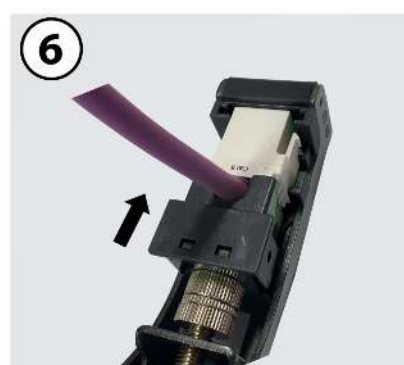

Connettore RJ45 femmina UTP Cat 6 per cavi dati

Connettore RJ45 UTP Cat 6 femmina riutilizzabile e di facile connettorizzazione. Si consiglia il montaggio con attrezzo specifico per garantire una perfetta finitura.

Si distingue per

- Connettore auto-crimpabile, ma si consiglia l'uso di una terminazione e di un utensile da taglio per ottimizzare i collegamenti (Art.209811)

- Riutilizzabile, può essere rimosso e rimontato senza deterioramento o perdere la sua funzionalità
- Garantisce connessioni multiple senza perdita alcuna
- Compatibile con Cat 6 o inferiori
- Ingresso cavi a 180° o a 90°
- Tabella dei collegamenti (A o B) sul connettore
- Contatti placcati in oro da 50 micron

OK Compatibile

OK* Compatibile, ma ci sono opzioni migliori

X Incompatibile

** Compatibilità meccanica

Dettagli di montaggio

Montaggio con strumenti

Montaggio senza strumenti

Caratteristiche tecniche : Ref. 209901

Tipologia di connettore dati		Femmina
Tipo di connettore dati		RJ45
Categoria		Cat 6
Tipo di schermatura		UTP
Materiale della custodia		Policarbonato
Tensione massima	Vac	150
Corrente massima	A	1,5
Resistenza di contatto	mΩ	20
Resistenza di isolamento	MΩ	500
Rigidezza dielettrica (60Hz/1min)	Vac	1000
Tipo di conduttore AWG		26 ... 23
Utensile speciale richiesto		Consigliata
Durabilità (N. di connessioni)		1500
Riutilizzabile		Si
Uscita del cavo		90°-180°