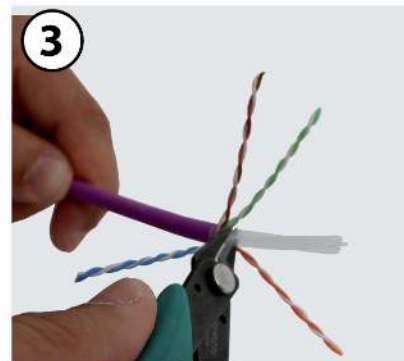

Montaggio senza strumenti