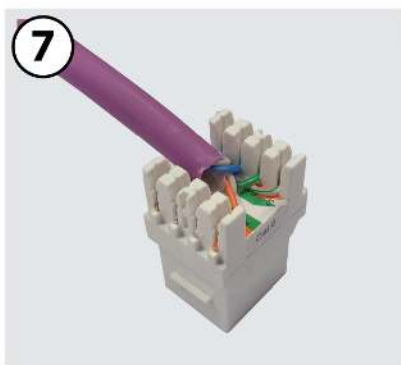

Montaggio senza strumenti