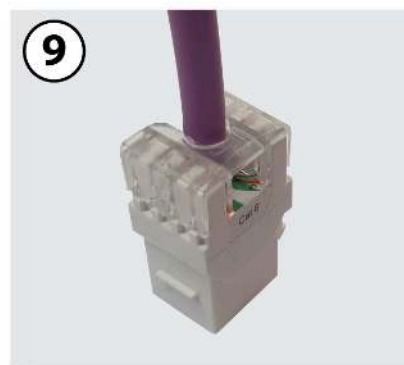

Montaggio senza strumenti