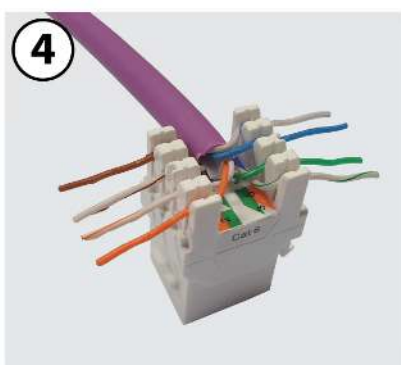

Montaggio senza strumenti