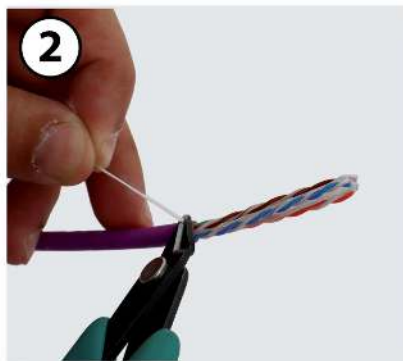

Montaggio senza strumenti