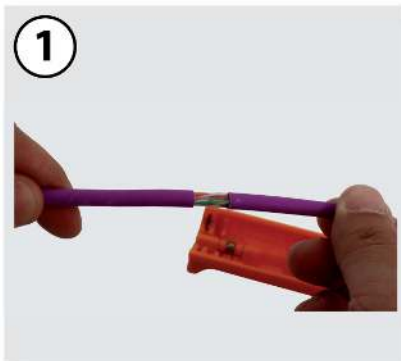

Montaggio senza strumenti