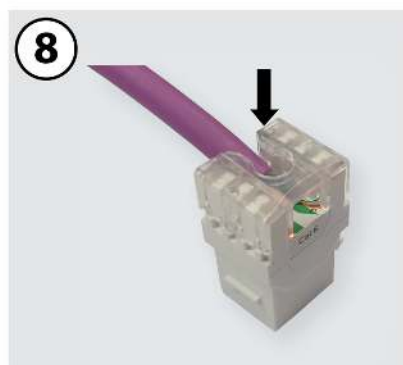

Montaggio senza strumenti