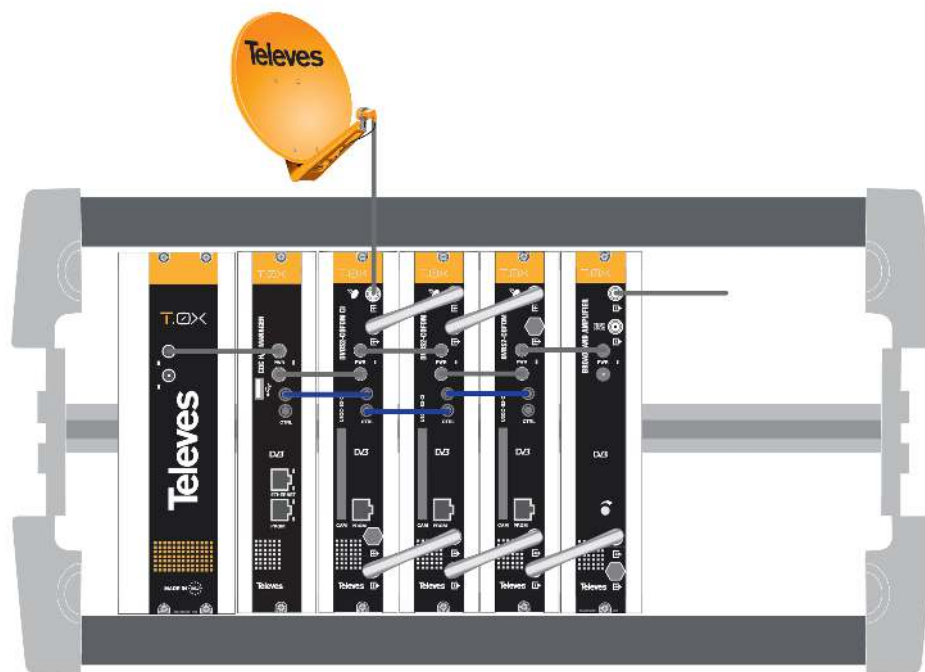

Szafka Instalacyjna Instalacja stacji czołowych T.0X

Zamykana szafka z wentylatorem.

Nr Kat.	507203
Nr log.	UGH7
EAN13	8424450149393

Inne funkcje

Pojemność szafy	1 zasilacz + 7 modułów T.0X
-----------------	--------------------------------

Opakowanie

Pudełko	1 szt.
---------	--------

Dane fizyczne

Waga netto	4.388,00 g
Waga brutto	4.388,00 g
Szerokość	554,00 mm
Wysokość	237,00 mm
Głębokość	292,00 mm
Główna waga produktu	4.274,00 g

Ogólna charakterystyka

- Mocowanie do ściany za pomocą przykręcanej płyty tylnej
- Szyna DIN do instalacji modułów

Przykład zastosowania

Specyfikacje techniczne : Ref. 507203

Zamek drzwi przednie		Zamek na klucz, jednopunktowy
Typ instalacji		Naścienny
Uziemieniem		Tak
Rodzaj wentylacji		Aktywny
Tworzywo		Tworzywo sztuczne ABS
Kolor		Szary
Wysokość	mm	237
Szerokość	mm	448
Głębokość	mm	292