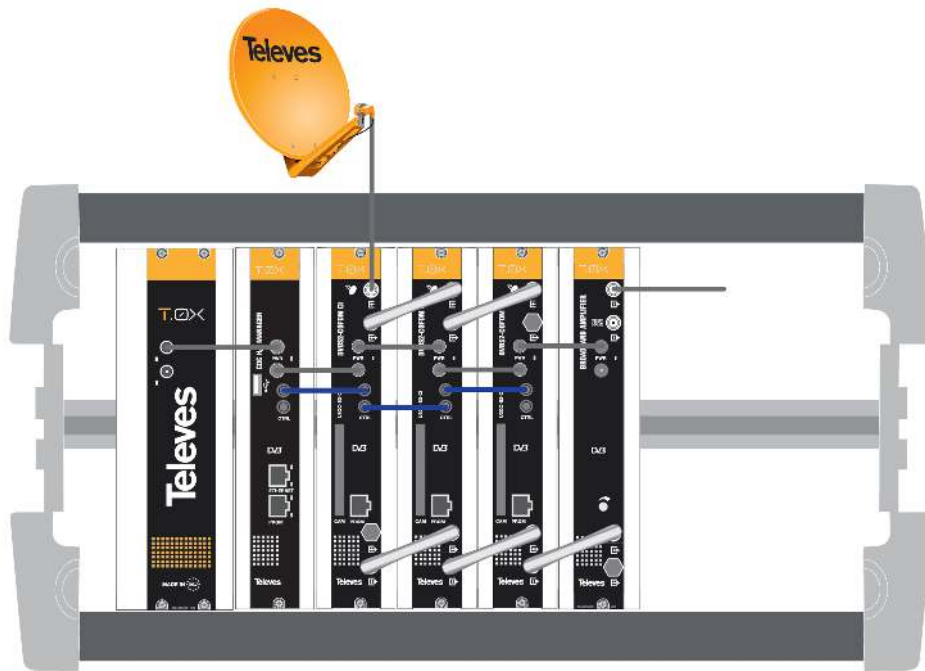

Gehäuse, abschließbar Für T.OX Kopfstationen

Schrank mit Belüftung und Schloss

Ref.Nr.	507204
Art.Nr.	UGH4
EAN13	8424450186374

Andere Eigenschaften

Gehäuse-Platz 1 Netzteil + 4 T.OX-Module

Verpackung

Karton 1 Stk.

Physische Daten

Nettogewicht 3.800,00 g

Bruttogewicht 3.800,00 g

Breite 327,00 mm

Höhe 292,00 mm

Tiefe 292,00 mm

Bauteilgewicht 3.800,00 g

Merkmale

Wandmontage (Schraub-Rückwand)

- DIN-Schienen für Modulmontage

Anwendungsbeispiel

Technische Spezifikationen : Ref. 507204

Verriegelung der Fronttür		Schlüsselschloss, Ein-Punkt
Befestigungsart		Wand
Erdung		Ja
Art der Lüftung		Aktiv
Material		ABS-Kunststoff
Farbe		Grau
Höhe	mm	292
Breite	mm	327
Tiefe	mm	292