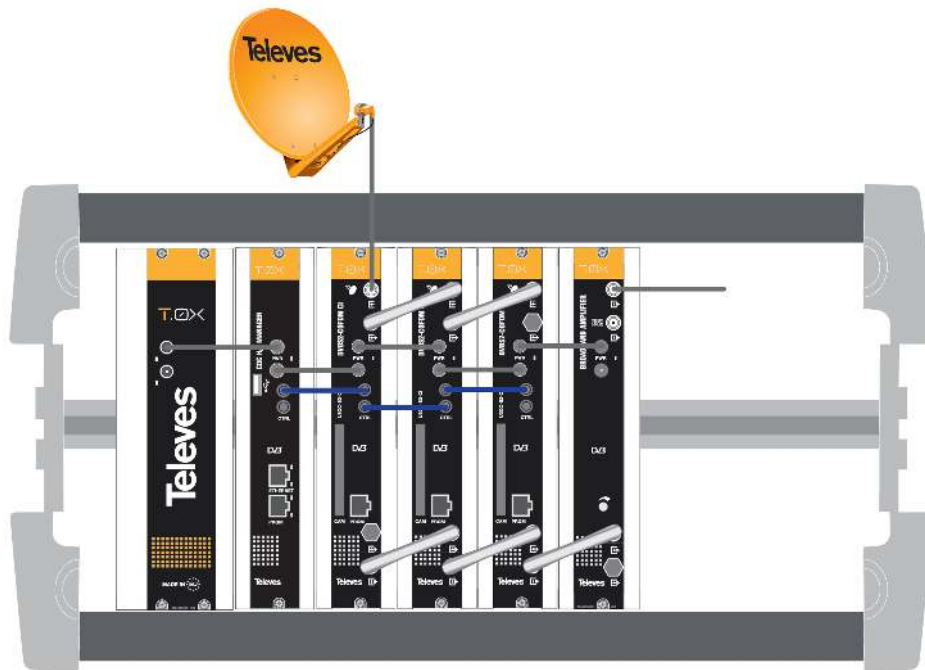

Szafka Instalacyjna Instalacja stacji czołowych T.0X

Zamykana szafka z wentylatorem.

Nr Kat.	507204
Nr log.	UGH4
EAN13	8424450186374

Inne funkcje

Pojemność szafy	1 zasilacz + 4 modułów T.0X
-----------------	--------------------------------

Opakowanie

Pudełko	1 szt.
---------	--------

Dane fizyczne

Waga netto	3.800,00 g
Waga brutto	3.800,00 g
Szerokość	327,00 mm
Wysokość	292,00 mm
Głębokość	292,00 mm
Główna waga produktu	3.800,00 g

Ogólna charakterystyka

- Mocowanie do ściany za pomocą przykręcanej płyty tylnej
- Szyna DIN do instalacji modułów

Przykład zastosowania

Specyfikacje techniczne : Ref. 507204

Zamek drzwi przednie		Zamek na klucz, jednopunktowy
Typ instalacji		Naścienny
Uziemieniem		Tak
Rodzaj wentylacji		Aktywny
Tworzywo		Tworzywo sztuczne ABS
Kolor		Szary
Wysokość	mm	292
Szerokość	mm	327
Głębokość	mm	292