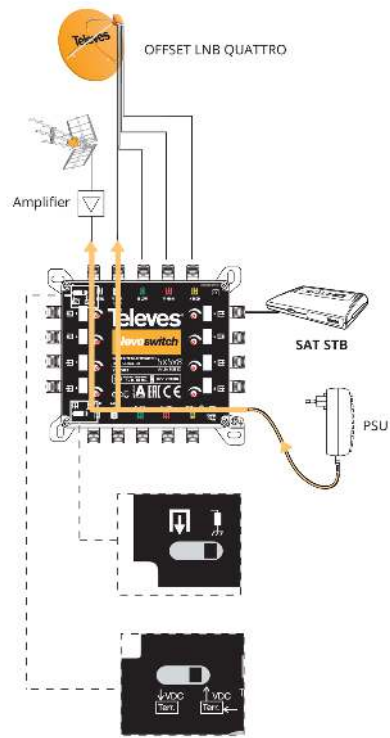

## NevoSwitch 5 ingressi - 8 uscite

Quando la qualità si importa Multiswitch da 5 ingressi (uno terrestre e gli altri quattro per le polarità satellite ) e 8 uscite utente, in cascata, con un potenziometro da 12dB per le uscite utente.

Tramite un semplice interruttore, è possibile utilizzarlo come terminale (tipologia a stella) o cascata.

Art.	714503
Art. Logico	MS58C
EAN13	8424450172803

## Caratteristiche principali

---

- Molto compatto
- Realizzato in zamak
- Identificazione con colori all'ingresso e all'uscita
- Modo ECO disponibile
- Interruttore per cambiare l'uso tra cascata e terminale
- Alimentazione a 12V
- Consumo ridotto

## Esempio di applicazione

---