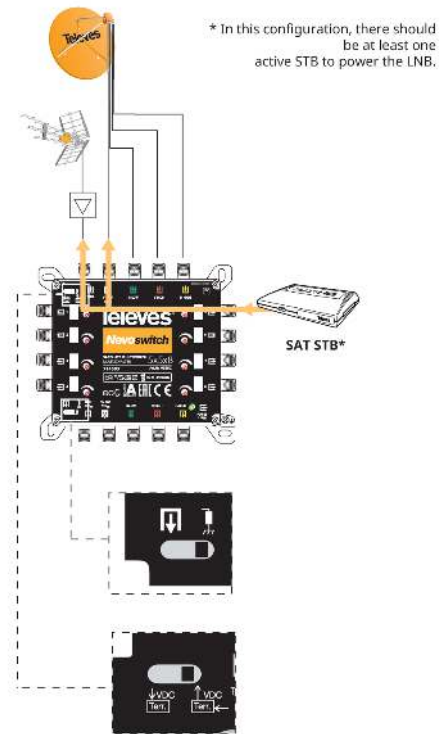

## NevoSwitch 5 ingressi - 8 uscite

Quando la qualità si importa Multiswitch da 5 ingressi (uno terrestre e gli altri quattro per le polarità satellite ) e 8 uscite utente, in cascata, con un potenziometro da 12dB per le uscite utente.

Tramite un semplice interruttore, è possibile utilizzarlo come terminale (tipologia a stella) o cascata.

Art.	714503
Art. Logico	MS58C
EAN13	8424450172803

## Caratteristiche principali

---

- Molto compatto
- Realizzato in zamak
- Identificazione con colori all'ingresso e all'uscita
- Modo ECO disponibile
- Interruttore per cambiare l'uso tra cascata e terminale
- Alimentazione a 12V
- Consumo ridotto

## Esempio di applicazione

---