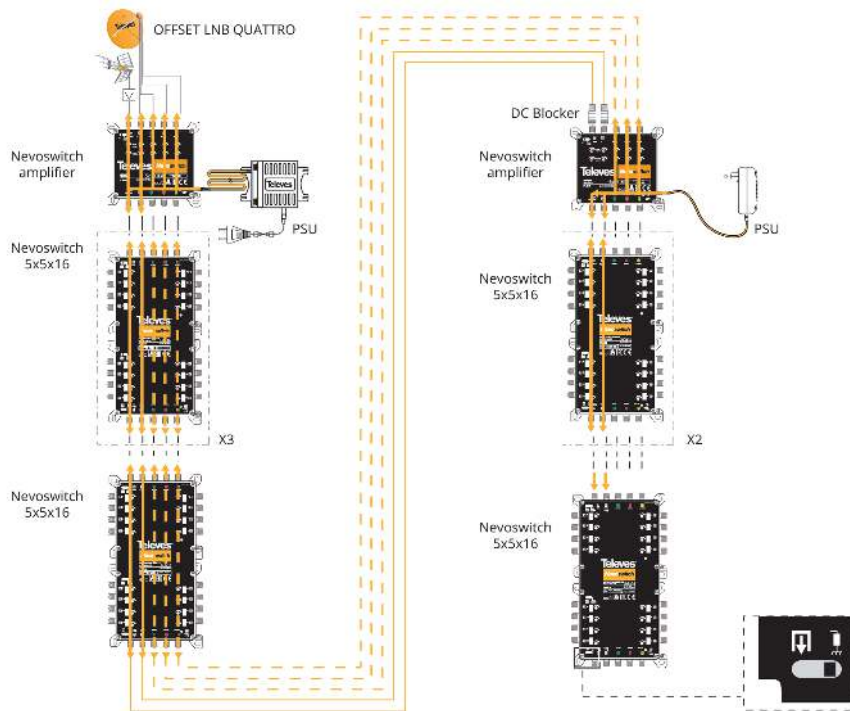

Ref.Nr.	714508
Art.Nr.	MS510VGQ
EAN13	8424450181614

Verpackung

Karton	1 Stk.
---------------	--------

Physische Daten

Nettogewicht	364,00 g
Bruttogewicht	364,00 g
Breite	137,00 mm
Höhe	121,00 mm
Tiefe	29,00 mm
Bauteilgewicht	356,00 g

Highlights

- Hoher Ausgangspegel
- Schalter zum aktivieren oder deaktivieren der Spannungsversorgung von terrestrischen Mastverstärkern (VDC or OFF)

- Pegelsteller (20 dB) und Entzerrer (12 dB) individuell anpassbar
- Spannungsversorgung über VL Eingang/Ausgang

Merkmale

- Sehr kompakt
- Gussgehäuse bei Televes entwickelt und hergestellt
- Eingänge und Durchschleifausgänge farblich markiert
- 12 V Netzteil
- Geringer Stromverbrauch, dadurch ökonomischer Betrieb (receiverpowered)

Anwendungsbeispiel

Technische Spezifikationen : Ref. 714508

Eingänge-Anzahl			5
Ausgänge-Anzahl			5
Frequenzband		TERR	SAT
Frequenzbereich	MHz	47 ... 862	950 ... 2400
Ausgangsspannung	dB μ V	114	118
Verstärkung	dB	10	11
Verstärkungsanpassung	dB		0 ... 15
Schräglagenanpassung	dB		0 ... 12
Entkopplung	dB		> 25
Spannungsversorgung	Vdc		12 ... 18
Max. Stromaufnahme (@12V)	mA		300
Max. Stromaufnahme (@18V)	mA		200
Max. Stromverbrauch	W		3,6
Betriebstemperatur	°C		-5 ... 45
Schutzindex (IP)			20