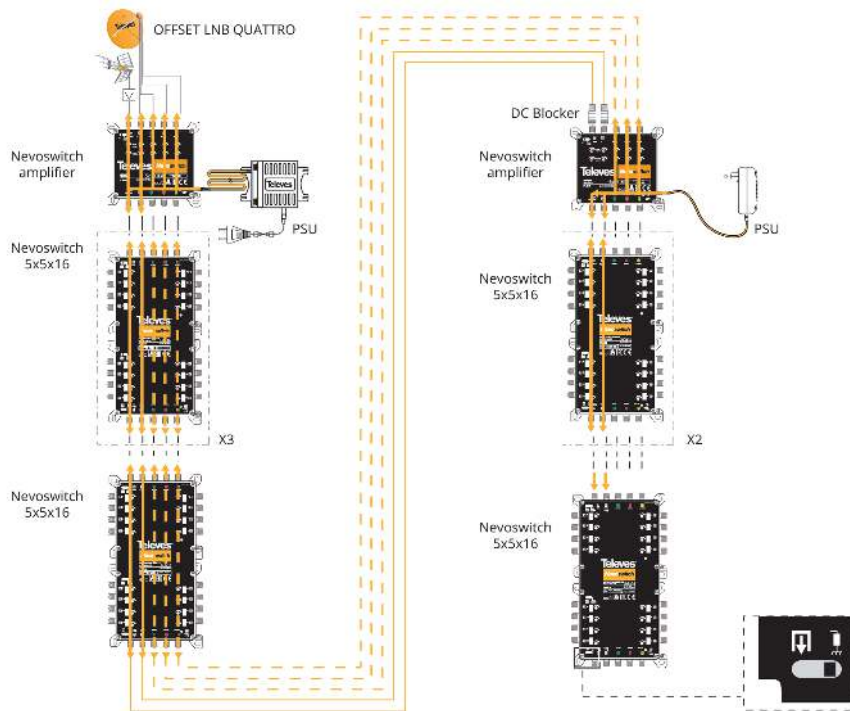

Ref.Nr.	714509
Art.Nr.	MS530VGQ
EAN13	8424450173398

Verpackung

Karton	1 Stk.
--------	--------

Physische Daten

Nettogewicht	366,00 g
Bruttogewicht	366,00 g
Breite	137,00 mm
Höhe	121,00 mm
Tiefe	29,00 mm
Bauteilgewicht	358,00 g

Highlights

- Hoher Ausgangspegel
- Schalter zum aktivieren oder deaktivieren der Spannungsversorgung von terrestrischen Mastverstärkern (VDC or OFF)

- Pegelsteller (20 dB) und Entzerrer (12 dB) individuell anpassbar
- Spannungsversorgung über VL Eingang/Ausgang

Merkmale

- Sehr kompakt
- Gussgehäuse bei Televes entwickelt und hergestellt
- Eingänge und Durchschleifausgänge farblich markiert
- 12/18 V Netzteil
- Geringer Stromverbrauch, dadurch ökonomischer Betrieb (receiverpowered)

Anwendungsbeispiel

Technische Spezifikationen : Ref. 714509

Eingänge-Anzahl			5	
Ausgänge-Anzahl			5	
Frequenzband		TERR		SAT
Frequenzbereich	MHz	47 ... 862		950 ... 2400
Ausgangsspannung	dBµV	114		118
Verstärkung	dB	27		31
Verstärkungsanpassung	dB		0 ... 15	
Schräglagenanpassung	dB		0 ... 12	
Entkopplung	dB		> 25	
Spannungsversorgung	Vdc		12 ... 18	
Max. Stromaufnahme (@12V)	mA		400	
Max. Stromaufnahme (@18V)	mA		265	
Max. Stromverbrauch	W		4,8	
Betriebstemperatur	°C		-5 ... 45	
Schutzindex (IP)			20	