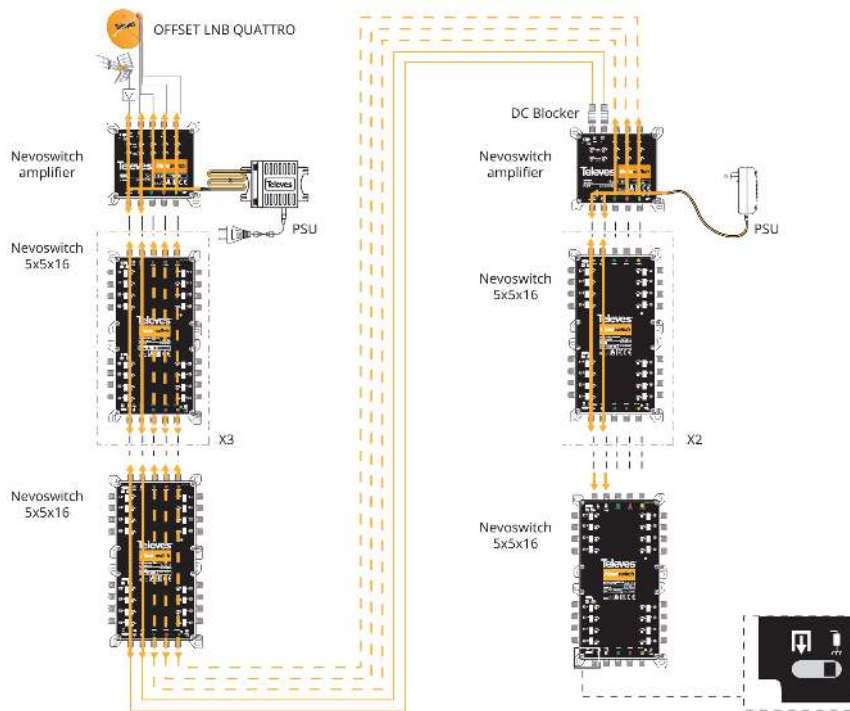

Televes se reserva el derecho de modificar el producto

Amplificador Quattro EuroSwitch/NevoSwitch 27/31dB, 5 entradas (1 satélite)

Amplificador compatible con las gamas EuroSwitch y NevoSwitch, de 5 entradas (una terrestre y las cuatro polaridades Quattro de un satélite) que permite aumentar el número de usuarios de la instalación optimizando la señal que le llega a cada uno. Amplificación aprox de 27dB en terrestre y 31dB en satélite.

Destaca por

- Nivel de salida elevado

- Interruptor para alimentar previos terrestres (VDC) o no (OFF)
- Ajuste de la ganancia (20dB) y la pendiente (12dB) de manera individualizada
- La alimentación se lleva a cabo por la entrada/salida VL

Características principales

- Muy compacto
- Hecho de zamak
- Identificación de colores en la entrada y en la salida
- Alimentación a 12/18V
- Consumo reducido

Notas de Aplicación

Especificaciones técnicas : Ref. 714509

Número de entradas			5
Número de salidas			5
Bandas		TERR	SAT
Margen de frecuencia	MHz	47 ... 862	950 ... 2400
Nivel de salida	dBμV	114	118
Ganancia	dB	27	31
Margen de regulación de ganancia	dB		0 ... 15
Regulación de la pendiente	dB		0 ... 12
Aislamiento	dB		> 25
Tensión de alimentación	Vdc		12 ... 18
Consumo de corriente max (@12V)	mA		400
Consumo de corriente max (@18V)	mA		265
Consumo potencia máx.	W		4,8
Temperatura de funcionamiento	°C		-5 ... 45
Índice de protección (IP)			20