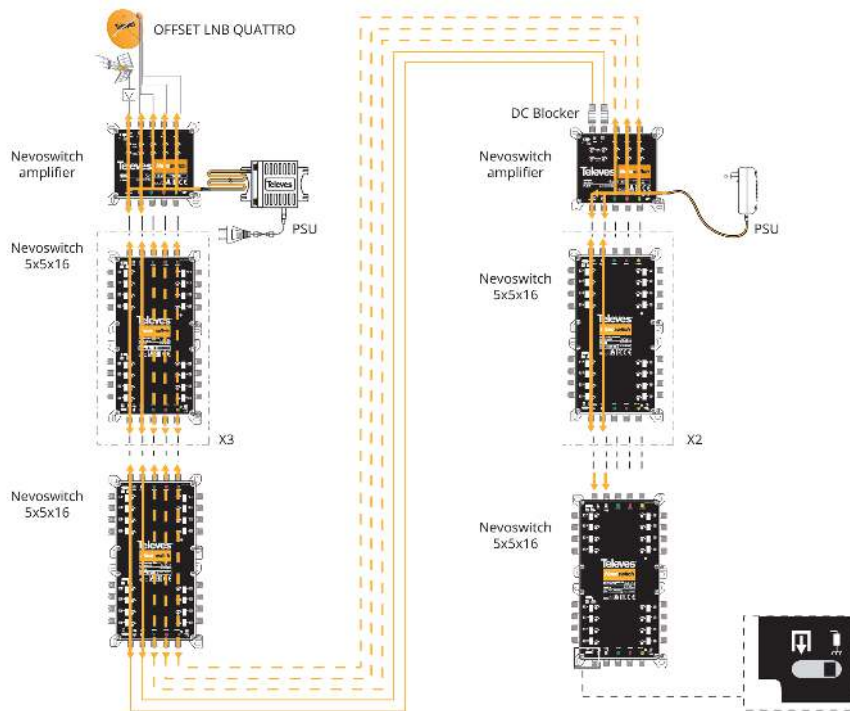

Quattro EuroSwitch/NevoSwitch förstärkare 27 dB/31 dB, 5 st ingångar (1 satellit)

Förstärkare med 5 ingångar (en för terrest signal och de övriga fyra för polarisationerna/banden från en satellit HH, HL, VH och VV) kompatibel med EuroSwitch- och NevoSwitch-serierna. Förstärkaren gör det möjligt att öka antalet anslutna hushåll samtidigt som kvalitén ökas. Förstärkningen ligger kring 27 dB för den terresta signalen och 31 dB för satellitsignalen.

Utmärkande egenskaper

- Hög utgångsnivå

- Switch för att bestämma om den terresta ingångens eventuella förförstärkare ska försörjas med DC (VDC or OFF)
- Förstärkning (20 dB) och tilt (12 dB) individuellt justerbar
- Strömmatning genom VL ingång/utgång

Huvudegenskaper

- Mycket kompakt utförande
- Tillverkad av zamak
- färgindikering för ingång/utgång
- 12/18 V strömmatning
- Låg strömförbrukning

Applikationsexempel

Tekniska specifikationer : Ref. 714509

Number of inputs			5
Number of outputs			5
Bands		TERR	SAT
Frequency range	MHz	47 ... 862	950 ... 2400
Output level	dB μ V	114	118
Gain	dB	27	31
Gain adjustment range	dB		0 ... 15
Slope regulation	dB		0 ... 12
Isolation	dB		> 25
Powering	Vdc		12 ... 18
Max current consumption (@12V)	mA		400
Max current consumption (@18V)	mA		265
Max. power consumption	W		4,8
Operating temperature	°C		-5 ... 45
Protection index (IP)			20