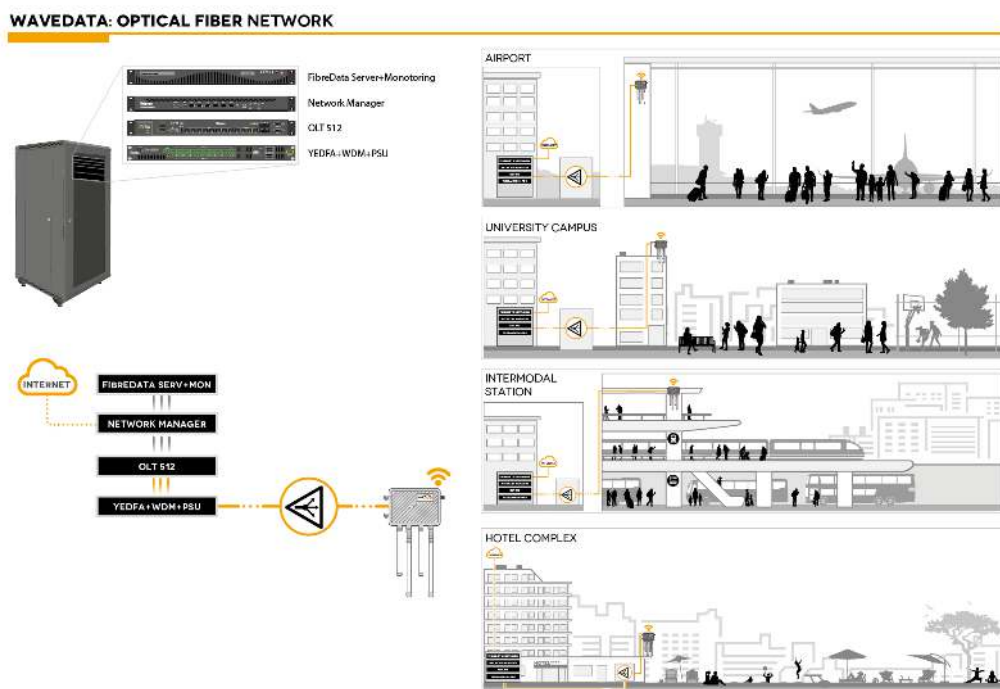

- Wi-Fi Schedule. Programación de encendido/apagado de la Wi-Fi según franja horaria
- Selección automática del canal en función de las condiciones de carga en el medio (para 2.4GHz y 5GHz)

Notas de Aplicación