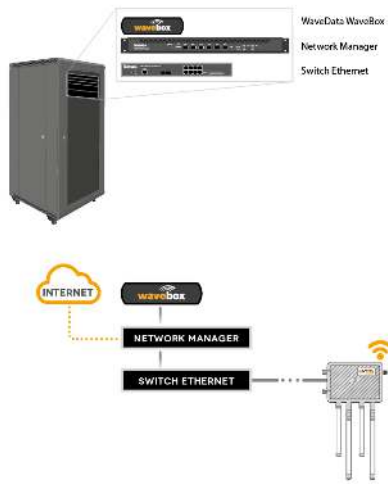

WAVEDATA: DATA NETWORK (ETHERNET)