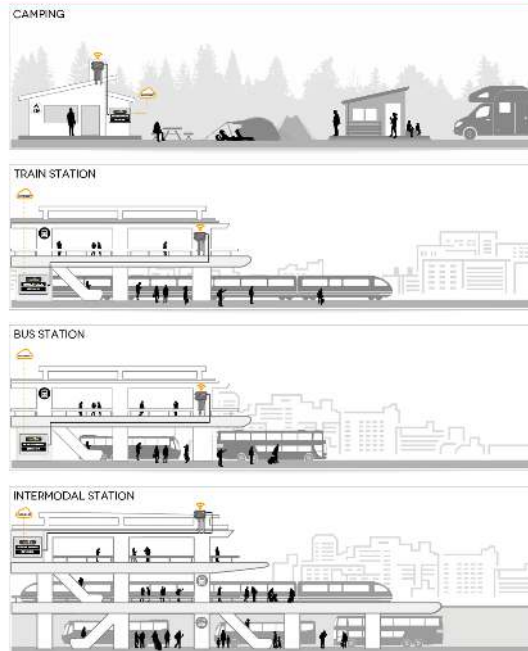

WAVEDATA: DATA NETWORK (ETHERNET)