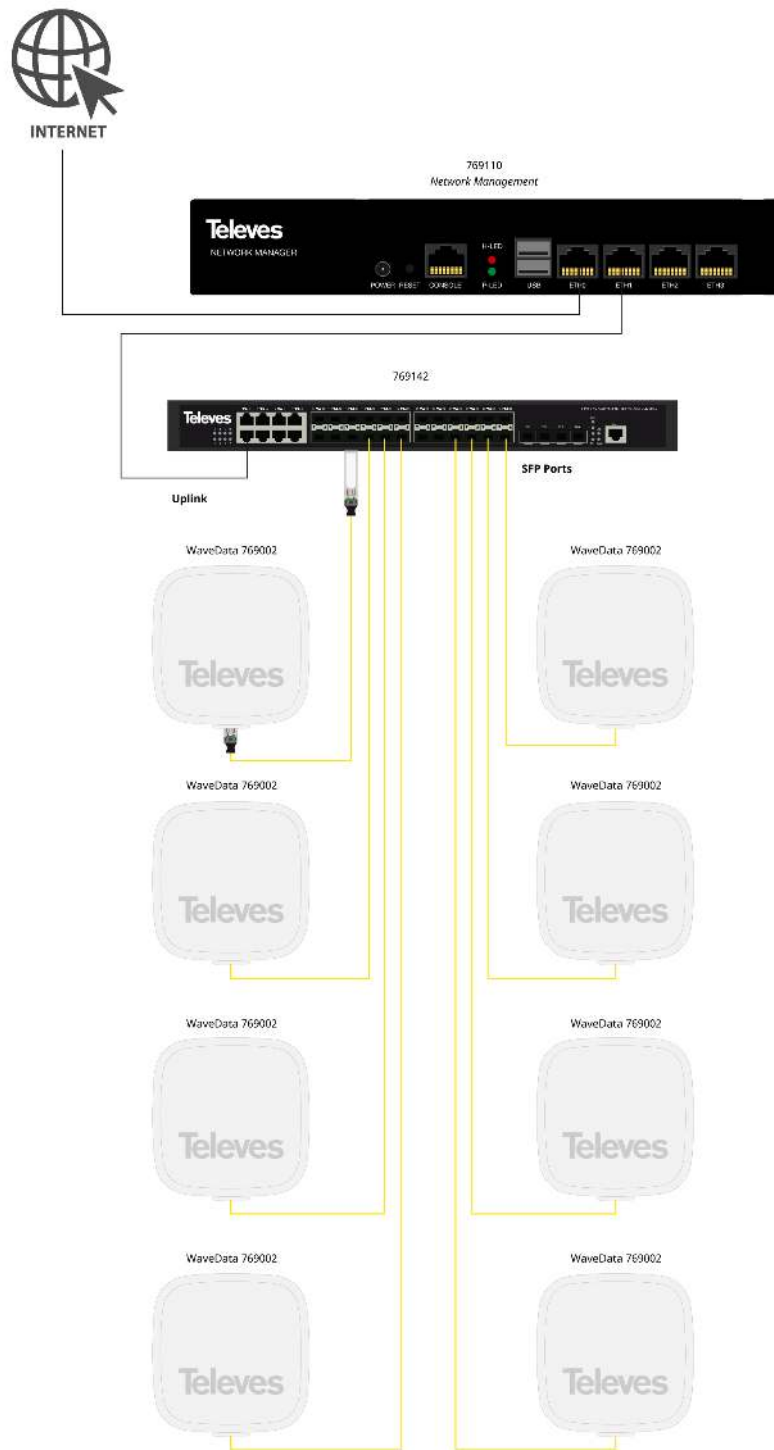

Nätverks-manager 4xGbE

Router för all nätverkshantering, som IP-dirigering, brandvägg och VPN.

Det intuitiva användargränssnittet förenklar konfigurationen och systemadministrationen.

Är utrustad med 4 Gbit-portar och en 1,99 GHz Quad Core-processor och 2 GB RAM.

Ref.	769110
	RDATA4
EAN13	8424450203590

Förpackning

Låda	1 st.
-------------	-------

Fysisk data

Nettovikt	2.200,00 g
Bruttovikt	2.500,00 g
Bredd	250,00 mm
Höjd	45,00 mm
Djup	210,00 mm
Huvudproduktens vikt	2.000,00 g

Utmärkande egenskaper

- Hot-Spot Captive Portal>
- OpenVPN Server/Client för säker fjärråtkomst
- Radius Server för åtkomstkontroll
- Kraftfull och flexibel firewall

- Komplet loggfunktion
- Multi-Wan/Hög tillgänglig
- Användarvänligt gränssnitt
- Support 802.1q
- Utrustningen är försedd med en integrerad strömförsörjning samt uttag, som möjliggör anslutning av en extra strömförsörjning
- 19"-montage, 1U-höjdenhet

Applikationsexempel

Tekniska specifikationer : Ref. 769110

CPU number of cores		2
CPU speed	GHz	1,8
RAM	GB	2
Input voltage	Vac	100 ... 240
Mains frequency		50 Hz / 60 Hz
Output voltage	Vdc	12
Max. output current	A	5
Number of Gigabit Ethernet ports (10/100/1000BaseT)		4
Number of USB ports		2
Display port		VGA
PoE input		Yes
OS		FreeBSD
Operating temperature	°C	-5 ... 45
Colour		Black