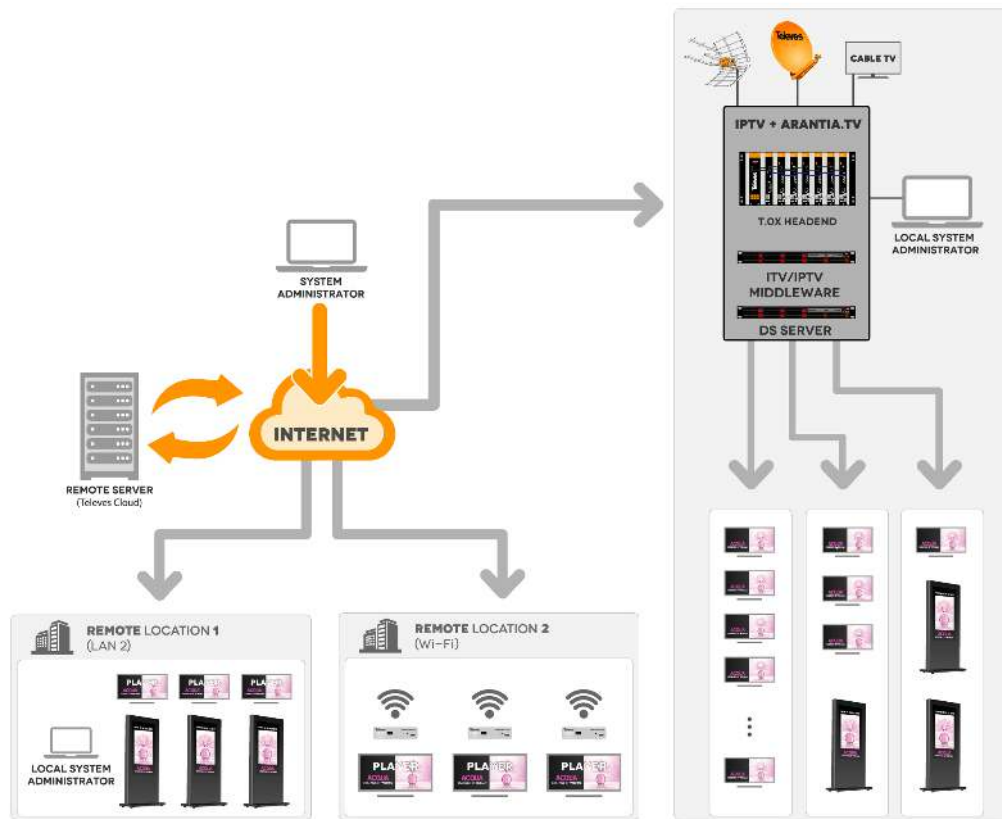

## Player DS Nemesis con connettività WiFi

Decodificatore digitale ad alta definizione con connettività WiFi, avanzato e interattivo progettato per ricevere servizi IP. Inoltre consente di sviluppare applicazioni e servizi interattivi nel suo browser integrato.

### Imballo

<b>Scatola</b>	1 pz.
----------------	-------

### Dati fisici

<b>Peso netto</b>	350,00 g
<b>Peso lordo</b>	350,00 g
<b>Larghezza</b>	165,00 mm
<b>Altezza</b>	85,00 mm
<b>Profondità</b>	130,00 mm

Si distingue per

- Modello pubblicitario nuovo e redditizio
- Pubblicità in qualsiasi orario grazie alla programmazione anticipata
- Visualizza l'ultimo contenuto scaricato (pianificato) durante il periodo di inattività della rete
- Mostra contenuti multimediali che includono video, immagini, in tempo reale...
- Connettività Wi-Fi 2,4 GHz e 5 GHz
- Visualizzazione orizzontale/verticale
- Piattaforma MPEG2 MPEG4 AVC / H264
- Risoluzione ad alta definizione fino a 1080p60
- Interfaccia utente avanzata tramite browser integrato
- Interfaccia HDMI
- Doppia USB 2.0 ad alta velocità
- Interfaccia TV interattiva (TVI) ed estensore IR
- Configurazione e gestione da remoto
- Suite software basate su standard aperti
- Architettura software modulare pronta per lo sviluppo di servizi interattivi
- Browser HTML5 con API JavaScript estesa
- Design ecologico con un consumo energetico molto basso (~3 W)

## Esempio di applicazione

---