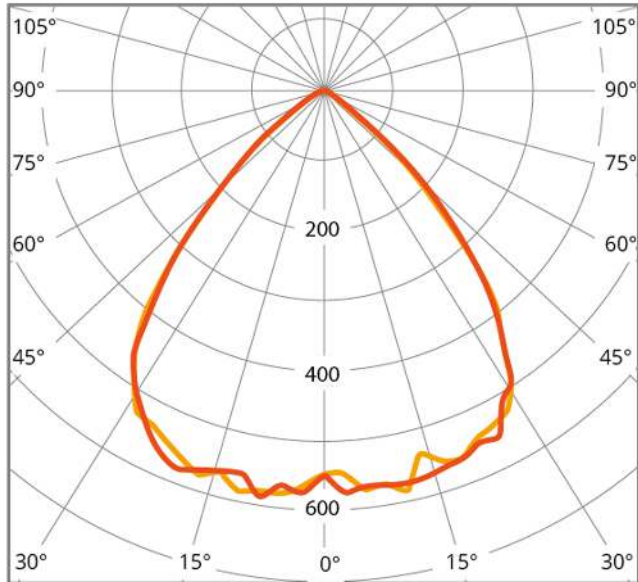

S90

cd/klm   ■ C0 - C180   ■ C90 - C270 $\eta = 100\%$
Ljusdistributioner