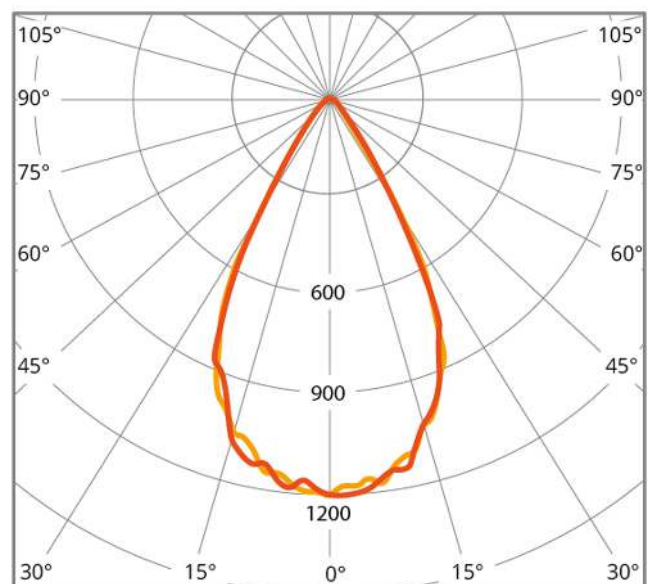

S60

cd/klm   ■ C0 - C180   ■ C90 - C270 $\eta = 99\%$
Ljusdistributioner