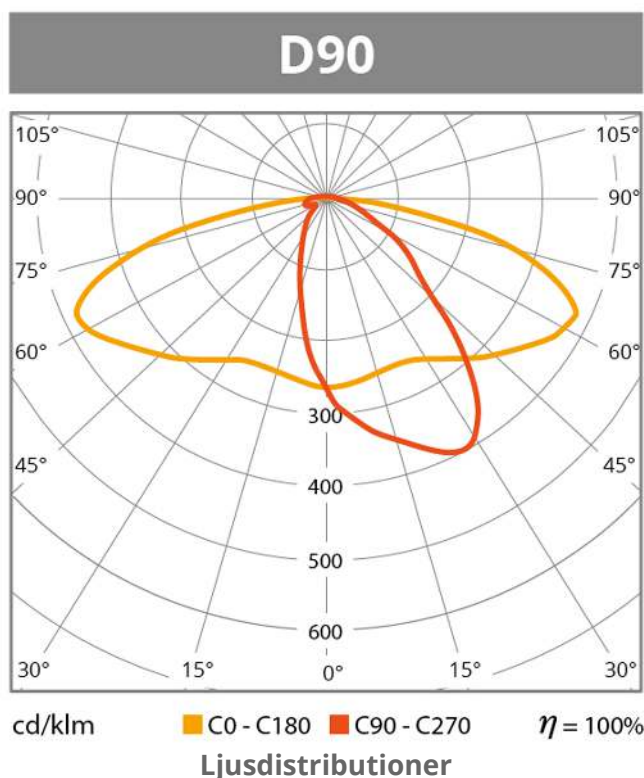

- 53 – 53W effekt

Räckvidd och antal lysdioder	Färgtemperatur	Dimbar	Optik	Ytbehandling	Spänning
UA24 Urban Alameda E 24LED	18 PC Amber	(ø) Ej dimbar	SP	BL Svart	53 53W
	22 2200K	D Dimbar	D90	xx Kundunik	39 39W
	27 2700K		T2-C90		
	30 3000K		T3-B90		
	40 4000K				

Grafisk dokumentation