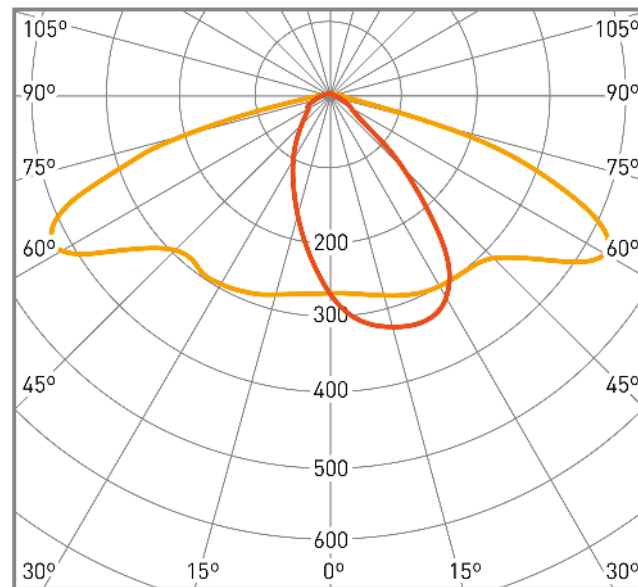

Grafisk dokumentation

T3B-90

cd/klm ■ C0 - C180 ■ C90 - C270 $\eta = 95\%$
Ljuddistributioner

T2C-90

cd/klm ■ C0 - C180 ■ C90 - C270 $\eta = 89\%$
Ljuddistributioner

Egenskaper

Tilltalande rostfri design, som håller över tid