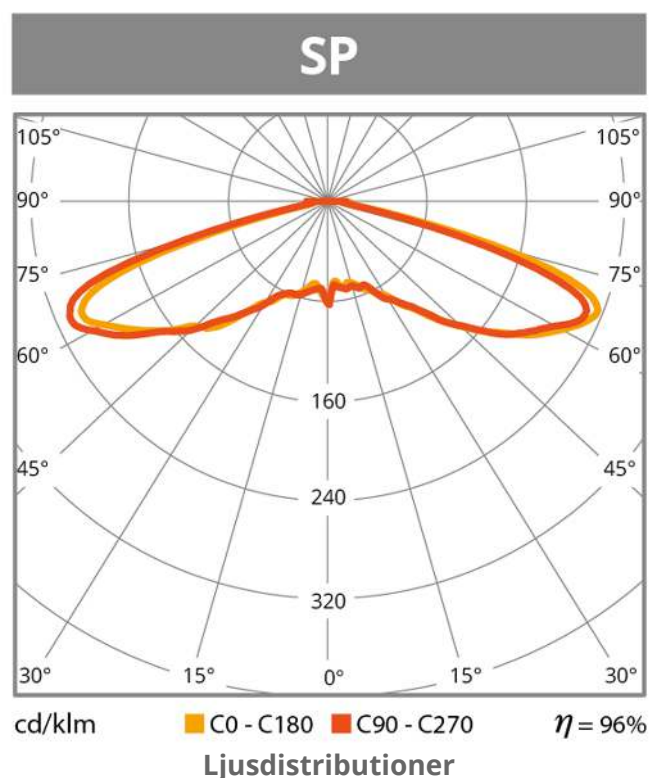

- 53 – 53W effekt

Räckvidd och antal lysdioder	Färgtemperatur	Dimbar	Optik	Ytbehandling	Spänning
UA24 Urban Alameda E 24LED	18 PC Amber	(ø) Ej dimbar	SP	BL Svart	53 53W
	22 2200K	D Dimbar	D90	xx Kundunik	39 39W
	27 2700K		T2-C90		
	30 3000K		T3-B90		
	40 4000K				

Grafisk dokumentation