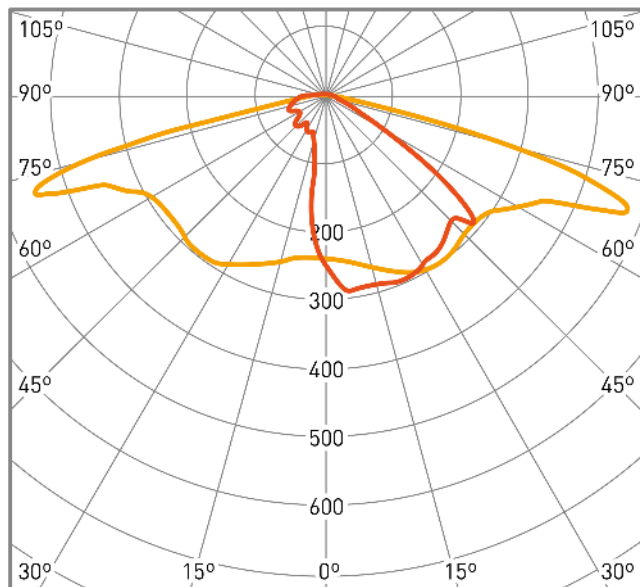

T3B-90

cd/klm   ■ C0 - C180   ■ C90 - C270 $\eta = 95\%$
Ljuddistributioner