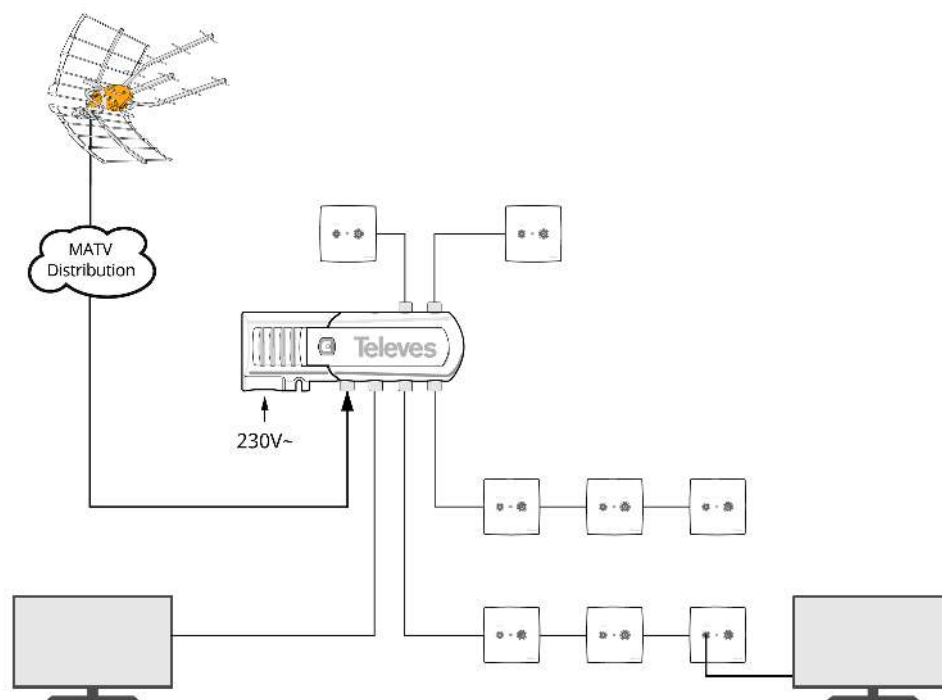

- Fabrication complètement automatisée et soumise à de rigoureux contrôles de qualité

Principales caractéristiques

- Contrôle de gain manuel, protégé par un couvercle rabatable
- Fixation murale
- Connecteurs "9,52"

Exemple d'application

Connector type and number of outputs according to reference