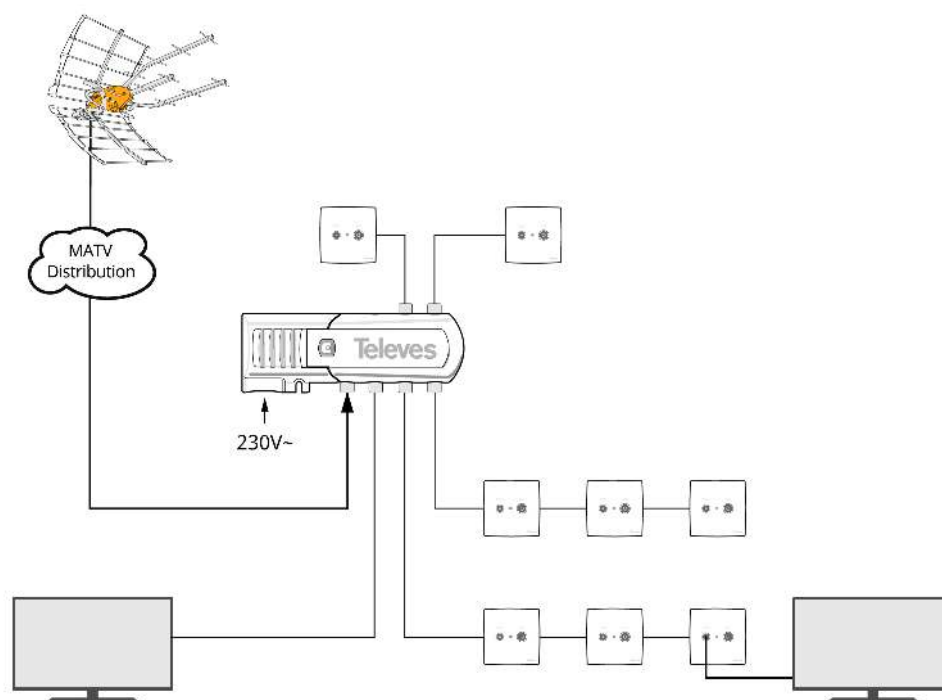

Ogólna charakterystyka

- Ręczna regulacja wzmocnienia
- Przykręcane do ściany
- Złącza "IEC"

Przykład zastosowania

Connector type and number of outputs according to reference