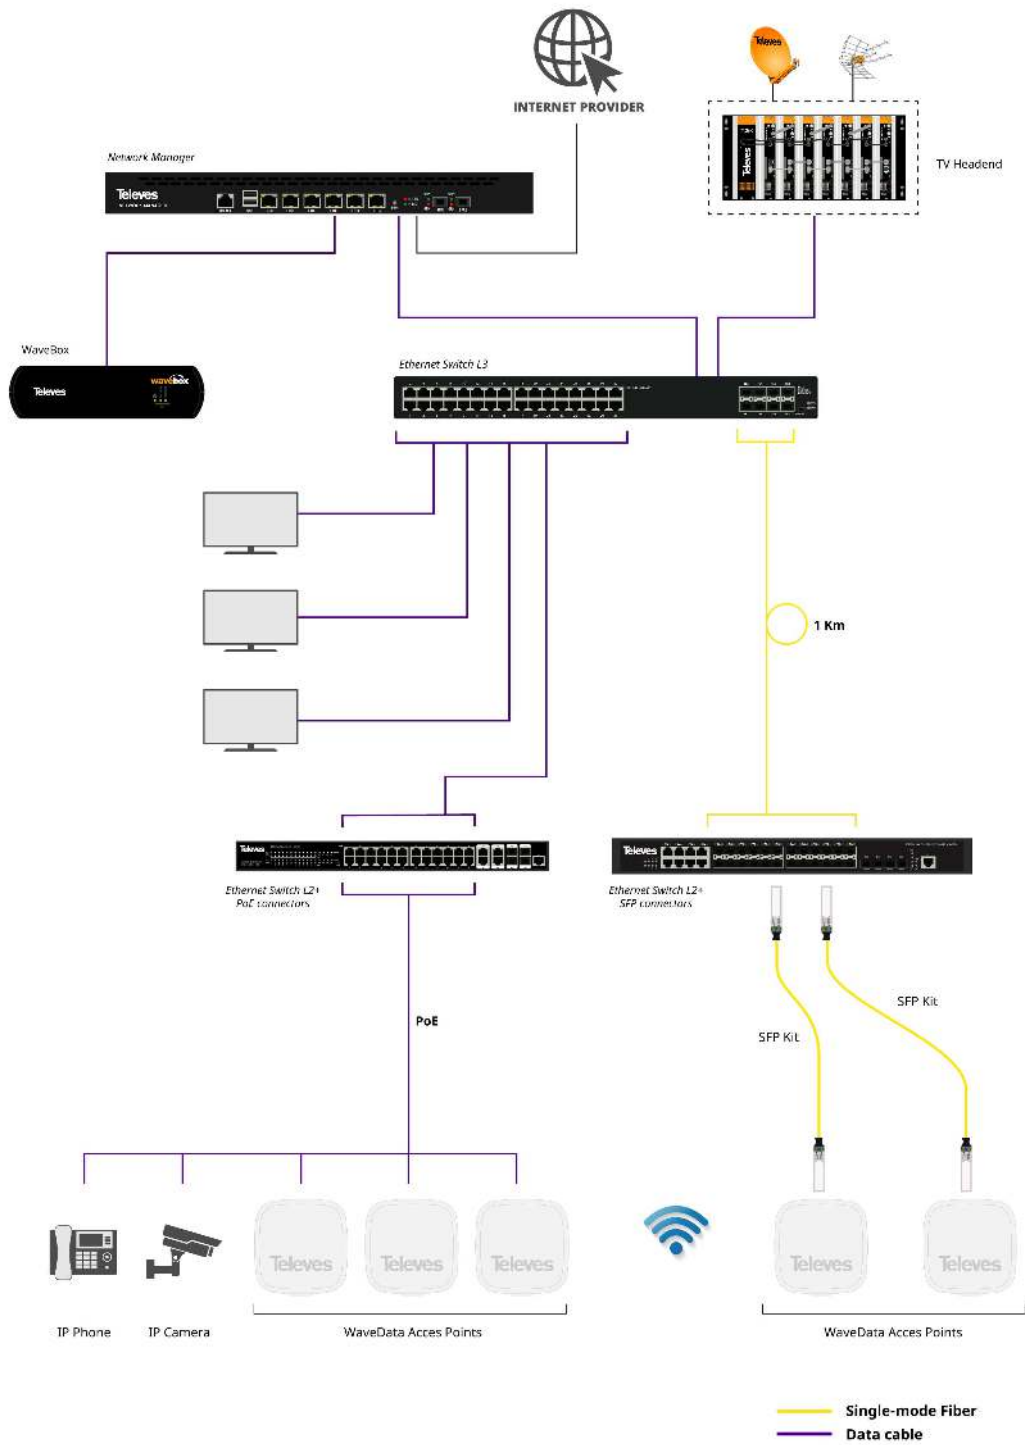

Nätverks-manager 6xGbE + 2xSFP+

Router för all nätverkshantering, som IP-dirigering, brandvägg och VPN.

Det intuitiva användargränssnittet förenklar konfigurationen och systemadministrationen.

Är utrustad med 6 Gbit-portar, 2 SFP+-portar och en 3,4 GHz Dual Core-processor och 4 GB RAM.

Ref.	769115
	RDATA6SFP+
EAN13	8424450306024

Förpackning

Låda	1 st.
-------------	-------

Fysisk data

Nettovikt	4.473,00 g
Bruttovikt	4.627,00 g
Bredd	430,00 mm
Höjd	45,00 mm
Djup	280,00 mm
Huvudproduktens vikt	4.305,00 g

Utmärkande egenskaper

- Hot-Spot Captive Portal
- OpenVPN Server/Client för säker fjärråtkomst
- Radius Server för åtkomstkontroll
- Kraftfull och flexibel firewall

- Komplette loggfunktion
- Användarvänligt gränssnitt
- Support 802.1q
- 19"-montage, 1U-höjdenhet

Applikationsexempel

Tekniska specifikationer : Ref. 769115

CPU number of cores			2
CPU speed	GHz		3,4
RAM	GB		4
RAM type			DDR3
Number of HDD			1
HDD capacity	GB		64
HDD type			SSD
Input voltage	Vac		110 ... 240
Mains frequency			50 Hz / 60 Hz
Max. power	W		250
Number of Gigabit Ethernet ports (10/100/1000BaseT)			6
Number of SFP+ ports (10Gbps)			2
Number of USB ports			2
Display port			VGA
PoE input			No
OS			FreeBSD
Operating temperature	°C		-5 ... 45
Colour			Black