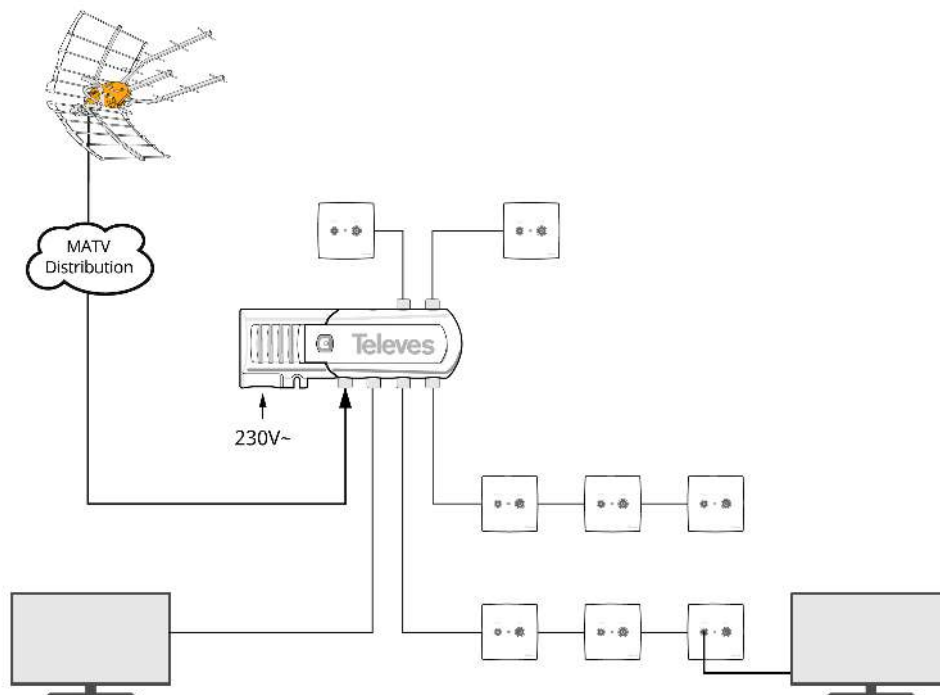

Características principales

- Control de ganancia manual, protegidos por una tapa abatible
- Atornillable en pared
- Conectores "CEI"

Notas de Aplicación

Connector type and number of outputs according to reference

Especificaciones técnicas : Ref. 552920

Número de salidas		4
Salida TV		Si
Margen de frecuencia	MHz	47 ... 694
Ganancia	dB	16
Ganancia @TV	dB	11
Margen de regulación de ganancia	dB	0 ... 15
Nivel de salida DIN45004B	dBµV	102 > 102
Nivel de salida EN50083 IMD3 2tones -35dB	dBµV	109 > 109
Figura de ruido	dB	6
Voltaje de entrada	Vac	196 ... 253
Frecuencia de red		50 Hz / 60 Hz
Corriente máx.	mA	23
Consumo potencia máx.	W	2,3
Temperatura de funcionamiento	°C	-5 ... 45
Índice de protección (IP)		20