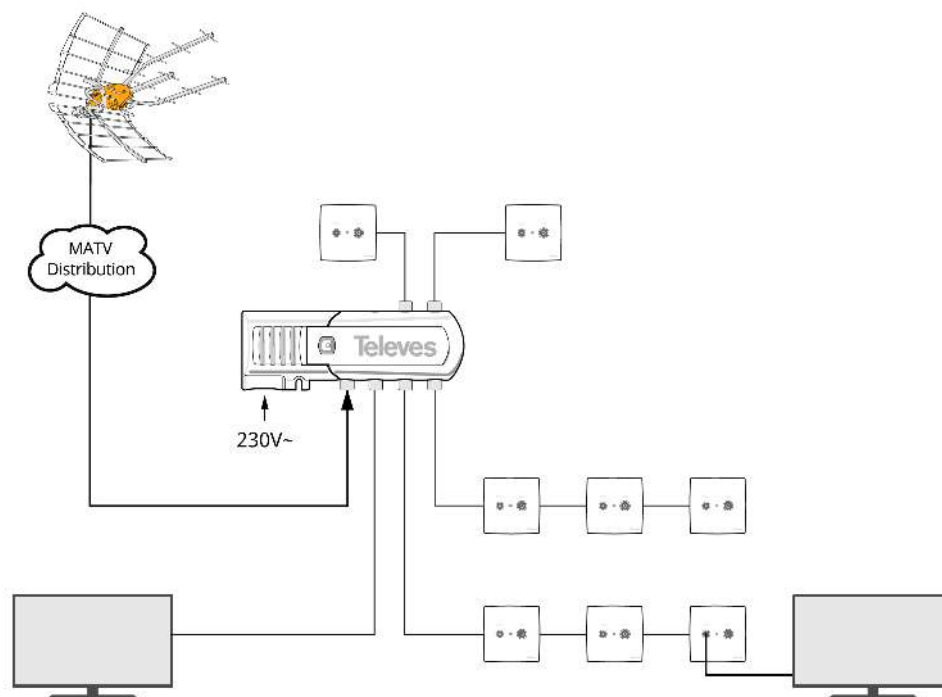

Cechy wyróżniające

- Estetyczny design, małe wymiary
- Zintegrowany zasilacz impulsowy o dużej wydajności: mniejszy pobór prądu (ok. 40% mniej w

porównaniu ze standardowym wzmacniaczem)

- W pełni zautomatyzowana produkcja poddana rygorystycznej kontroli jakości

Ogólna charakterystyka

- Ręczna regulacja wzmocnienia
- Przykręcane do ściany
- Złącza "IEC"

Przykład zastosowania

Connector type and number of outputs according to reference

Specyfikacje techniczne : Ref. 552920